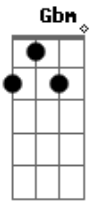

Que às 10 da noite o forró já esta de pé D E A

A (A Db) E
Sanfoneiro abre a sanfona e só se vê chegar mulher

E no café, caldo de feijão no bar D E A
Com meia légua se escuta o som do chinelo chiar Bm Dbm Bm A

Chililique e a poeira levantar
É chililique, chililique, chililique

A Se a gente pede um repique o cabra no zabumba dá

Acordes

© ukulele-chords.com

© ukulele-chords.com

© ukulele-chords.com

© ukulele-chords.com