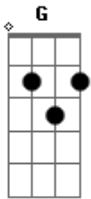

Adelino Nascimento - Romeu e Julieta

Tom: G

m
Intro: Gm Dm A7 Dm A7

Eu amo você
Por isso estou lhe esperando

Eu quero você
Por isso eu vivo chorando

Eu não sei viver
Distante dos teus carinhos

Porque me deixaste?
No mundo assim tão sozinho

Quero te abraçar e beijar tua boca
E de amor te deixar quase louca

Porque é grande a minha paixão
Quero sentir seu corpo colado no meu

És Julieta e eu sou Romeu
Por isso nosso amor nunca morreu

És Julieta e eu sou Romeu
Por isso nosso amor nunca morreu

(Gm Dm A7 Dm A7)

Eu amo você
Por isso estou lhe esperando

Eu quero você
Por isso eu vivo chorando

Eu não sei viver
Distante dos teus carinhos

Porque me deixaste?
No mundo assim tão sozinho

Quero te abraçar e beijar tua boca
E de amor te deixar quase louca

Porque é grande a minha paixão
Quero sentir seu corpo colado no meu

És Julieta e eu sou Romeu
Por isso nosso amor nunca morreu

És Julieta e eu sou Romeu
Por isso nosso amor nunca morreu

(Gm Dm A7 Dm A7)

Acordes