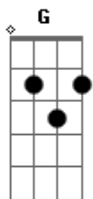

Adelino Nascimento - Momento Infeliz

tom:

Intro: G D C G D C G

G D
Me convidaram
C G
Pra assistir teu casamento
D
Eu não queria
C G
Mas aceitei e cheguei lá
D
Eu já sabia
C G
Que o momento era infeliz
D
Ao ver você
C G
Se casando com outro no altar
D
Ao ver você
C G
Se casando com outro no altar
D
Momento triste
C G
Foi aquele que passei

D
Fui obrigado
C G
A lhe dar meus parabéns
D
A sua mão
C G
Eu apertei com emoção
D
Mais uma vez
C G
Eu mergulhei na solidão
D
Mais uma vez
C G
Eu mergulhei na solidão
D
De noite na cama
C G
Meu corpo reclama e pede seu amor
D
Que foi meu abrigo
C G
Durante alguns anos, mas tudo acabou
D
Que foi meu abrigo
C G
Durante alguns anos, mas tudo acabou.

Acordes

© ukulele-chords.com