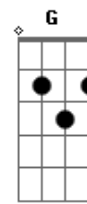

© ukulele-chords.com