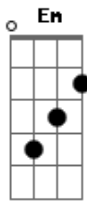

© ukulele-chords.com