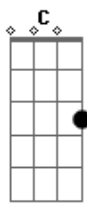

Adelino Moreira - Boemia

Tom: C

Am
Boemia, aqui me tens de regresso Dm
E F
E suplicante lhe peço a minha nova inscrição E7
Am G
Voltei prá rever os amigos que um dia
E7
Eu deixei a chorar de alegria, me acompanha o meu violão
Am Dm
Boemia, sabendo que andei distante
E F
Sei que esta gente falante vai agora ironizar Am A7
Dm E Am
Ele voltou, o boêmio voltou novamente
Bb E7 Am E7
Partiu daqui tão contente, por que razão quer voltar?

Am G
Acontece que a mulher que floriu meu caminho
F E7
Com ternura, meiguice e carinho, sendo a vida do meu coração
Am Em
Compreendeu e abraçou me dizendo a sorrir
F E7
Meu amor você pode partir, não esqueça o teu violão
Am G
Vá rever os teus rios, teus montes, cascatas
F E
A7
Vá sonhar em novas serenatas e abraçar teus amigos leais
Dm Am
Vá embora, pois me resta o consolo e alegria
Bb E7 Am
Em saber que depois da boemia é de mim que você gosta mais

Acordes