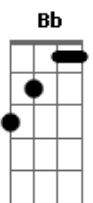

Adele - Baby It's You

Tom: Bb

(com acordes na forma de G)

Capostrate na 3ª casa

G Em
Sha la la la la la la la
G Em
Sha la la la la la la la
G Em
Sha la la la la la la la
G Em (Pausa)
Sha la la la la la la la
C
Sha la la la la

C G
It's not the way you smile that touched my heart

C
(Sha la la la la)

C G
It's not the way you kiss that tears me apart

Em
Oh
Many
Many
Many nights go by

Am G
I sit alone at home and I cry over you

Em
What can I do

C D
Can't help myself

G
'cause baby it's you

Em
(Sha la la la la la la la)

G
Baby it's you

Em
(Sha la la la la la la)

C
(Sha la la la la)

C G
You should hear what they say about you

(Cheat)

C
(Sha la la la la)

They say you never
Never

G
Never ever been true

(Cheat)

(Cheat)

Em
It doesn't matter what they say

Am
I know I'm gonna love you any old way

G Em
What can I do when it's true

C D
Don't want nobody

Nobody

G
'cause baby it's you

Em
(Sha la la la la la la la)

G
Baby it's you

Em
(Sha la la la la la)

solo de sax

C D G
C D G

Em
Oh
Many
Many
Many nights go by

Am G
I sit alone at home and I cry over you

Em
What can I do

C D
Can't help myself

G
'cause baby it's you

Em
(Sha la la la la la la la)

G
Baby it's you

Em
(Sha la la la la la)

G
Baby it's you

Em
(Sha la la la la la)

G
Baby it's you

Em
(Sha la la la la la)

G
Baby it's you

Em
(Sha la la la la la)

G
Baby it's you

Em
(Sha la la la la la)

Acordes

© ukulele-chords.com