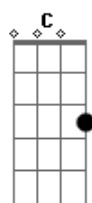

© ukulele-chords.com