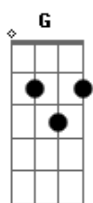

© ukulele-chords.com