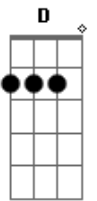

© ukulele-chords.com