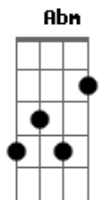

Ade Santos - A IRA

tom:

Intro: Abm E Dbm

A ira não é bom, faz mau pra vida e pro coração
Junto seus pedaços, que criaram e te machucou
Vai no criador conte a ele sua dor
Não faça justiça ele fará é o único que pode julgar
Eu sei que doi e escorre lágrimas no chão
Mas não vale a pena jogar tudo pro alto
E ir na contra mão de Deus

Não faça nada do que vá se arrepender
Cristo te chama para você ver
A vida eterna só depende de você
Só aceita - lo e começar a crer
Foi numa cruz que ele te salvou
Aceite isso ele sofreu sua dor
Então não fique a esperar
Porque em breve ele voltará

(Abm B Abm Db Abm D)

Não deixe a ira ir pro teu coração
Faz mau pra vida essa vida de tanta desilusão
Prefiro morrer em teus braços do que
Me entregar pra este mundo jesus!
A fonte da vida libertação a luz na escuridão
(Gb Ab B Ab B Ab)
Tem gente com raiva de Deus porque
Deus não da no tempo que ele quer
Mas Deus sabe o melhor pra você
Fique em paz e tenha fé

[Solo] E Dbm Abm Gb

Não faça nada do que vá se arrepender
Cristo te chama para você ver
A vida eterna só depende de você
Só aceita - lo e começar a crer
Foi numa cruz que ele te salvou
Aceite isso ele sofreu sua dor
Então não fique a esperar
Porque em breve ele voltará

Acordes

© ukulele-chords.com