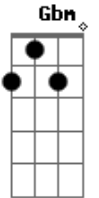

Adb Zona Sul - Eternamente Bom

tom:

A

Intro: A A A

A Gbm
Como pode um Deus tão bom

D
Me amar assim

A Gbm
Seu perfeito amor quebrou

D
Toda culpa em mim

A Gbm
Me livrou de quem eu sou

D
E me resgatou

A Gbm
Da escuridão para o Seu reino

D

Acordes

© ukulele-chords.com

© ukulele-chords.com

© ukulele-chords.com