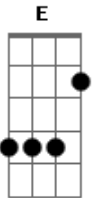

Adb Zona Sul - Eternamente Bom

tom:

A

Intro: A A A

A Gbm
Como pode um Deus tão bom

D
Me amar assim

A Gbm
Seu perfeito amor quebrou

D
Toda culpa em mim

A Gbm
Me livrou de quem eu sou

D
E me resgatou

A Gbm
Da escuridão para o Seu reino

D

Acordes

© ukulele-chords.com

© ukulele-chords.com

© ukulele-chords.com

© ukulele-chords.com

De amor

Gbm D A
Oh oh oh oh Tu és tão bom
Gbm D A
Oh oh oh oh Eternamente bom

(Gbm D A)
(Gbm D A)

D A
Teu amor tens transformado

Gbm
Minha culpa em passado

E A
Pois em Ti eu tenho uma nova vida