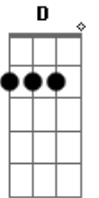

Adb Zona Sul - Eternamente Bom

tom:

A

Intro: A A A

A Gbm
Como pode um Deus tão bom

D
Me amar assim

A Gbm
Seu perfeito amor quebrou

D
Toda culpa em mim

A Gbm
Me livrou de quem eu sou

D
E me resgatou

A Gbm
Da escuridão para o Seu reino

D

Acordes

© ukulele-chords.com

© ukulele-chords.com

© ukulele-chords.com