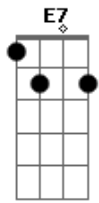

© ukulele-chords.com