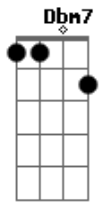

© ukulele-chords.com