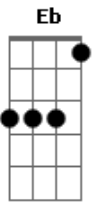

© ukulele-chords.com