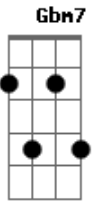

Adauto Santos - Ultimo Carnaval

tom: G

A7M

Eu bem vi
Abm7 C#7- **Gbm7** **Em7** A7-
 Começou no ensaio geral

D7
 Pressenti
 C#m7- F#7- **Bm7**
 Ser bem triste aquele carnaval

E7
 Fantasia que ela gostou

A7M
 Foi aquele que eu não gostei

Ab7 **G#7-**
 E a ala em que ela ficou

Dbm7 **F#7-** **Bm7** **Em7-**
 Foi aquela em que eu não fiquei

A7M
 Fez questão
Abm7 C#7- **Gbm7** **Em7** A7-

De sambar só bem longe de mim
D7
 De não ver
 C#m7- F#7- **Bm7** **Em7** **Eb7**
 Meu casaco de puro cetim

D7
 E depois
Eb **A7M**
 Quando a escola enfim desfilou

F#7- **Bm7**
 Só mandou me dizer que ficou

E7 **Em7** **Eb7**
 Que pra ela o samba acabou

D7
 E depois
Eb **A7M**
 Quando a escola enfim desfilou

F#7- **Bm7**
 Só mandou me dizer que ficou

E7 **A#7M** **A7M**
 Que pra ela o samba acabou

Acordes

© ukulele-chords.com

© ukulele-chords.com

© ukulele-chords.com

© ukulele-chords.com

© ukulele-chords.com

© ukulele-chords.com