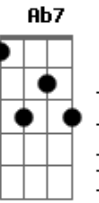

© ukulele-chords.com