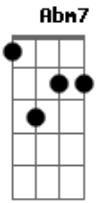

A7M
 Foi aquele que eu não gostei

Ab7 **G#7-**
 E a ala em que ela ficou

Dbm7 **F#7-** **Bm7** **Em7-**
 Foi aquela em que eu não fiquei

A7M
 Fez questão
Abm7 **C#7-** **Gbm7** **Em7** **A7-**

De sambar só bem longe de mim
D7
 De não ver
C#m7- **F#7-** **Bm7** **Em7** **Eb7**
 Meu casaco de puro cetim

D7
 E depois
Eb **A7M**
 Quando a escola enfim desfilou

F#7- **Bm7**
 Só mandou me dizer que ficou

E7 **Em7** **Eb7**
 Que pra ela o samba acabou

D7
 E depois
Eb **A7M**
 Quando a escola enfim desfilou

F#7- **Bm7**
 Só mandou me dizer que ficou

E7 **A#7M** **A7M**
 Que pra ela o samba acabou

Acordes

© ukulele-chords.com

© ukulele-chords.com

© ukulele-chords.com

© ukulele-chords.com

© ukulele-chords.com

© ukulele-chords.com