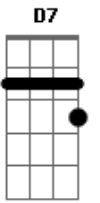

Ab7 **G#7-**
 E a ala em que ela ficou

Dbm7 **F#7-** **Bm7** **Em7-**
 Foi aquela em que eu não fiquei

A7M
 Fez questão
Abm7 C#7- **Gbm7** **Em7** A7-

De sambar só bem longe de mim
D7
 De não ver
 C#m7- F#7- **Bm7** **Em7** **Eb7**
 Meu casaco de puro cetim

D7
 E depois
Eb **A7M**
 Quando a escola enfim desfilou

F#7- **Bm7**
 Só mandou me dizer que ficou

E7 **Em7** **Eb7**
 Que pra ela o samba acabou

D7
 E depois
Eb **A7M**
 Quando a escola enfim desfilou

F#7- **Bm7**
 Só mandou me dizer que ficou

E7 **A#7M** **A7M**
 Que pra ela o samba acabou

Acordes

© ukulele-chords.com

© ukulele-chords.com

© ukulele-chords.com

© ukulele-chords.com

© ukulele-chords.com

© ukulele-chords.com