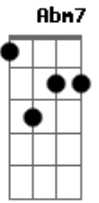

Adauto Santos - Ultimo Carnaval

tom: G

A7M

Eu bem vi
Abm7 C#7- **Gbm7** **Em7** A7-
 Começou no ensaio geral

D7
 Pressenti
 C#m7- F#7- **Bm7**
 Ser bem triste aquele carnaval

E7
 Fantasia que ela gostou

A7M
 Foi aquele que eu não gostei

Ab7 **G#7-**
 E a ala em que ela ficou

Dbm7 **F#7-** **Bm7** **Em7-**
 Foi aquela em que eu não fiquei

A7M
 Fez questão
Abm7 C#7- **Gbm7** **Em7** A7-

De sambar só bem longe de mim
D7
 De não ver
 C#m7- F#7- **Bm7** **Em7** **Eb7**
 Meu casaco de puro cetim

D7
 E depois
Eb **A7M**
 Quando a escola enfim desfilou

F#7- **Bm7**
 Só mandou me dizer que ficou

E7 **Em7** **Eb7**
 Que pra ela o samba acabou

D7
 E depois
Eb **A7M**
 Quando a escola enfim desfilou

F#7- **Bm7**
 Só mandou me dizer que ficou

E7 **A#7M** **A7M**
 Que pra ela o samba acabou

Acordes

© ukulele-chords.com

© ukulele-chords.com

© ukulele-chords.com

© ukulele-chords.com

© ukulele-chords.com

© ukulele-chords.com