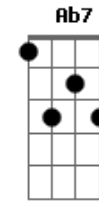

© ukulele-chords.com