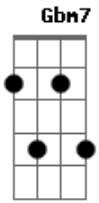

Adauto Santos - Ultimo Carnaval

tom: G

A7M

Eu bem vi
Abm7 **C#7-** **Gbm7** **Em7** **A7-**
 Começou no ensaio geral

D7
 Pressenti
C#m7- **F#7-** **Bm7**
 Ser bem triste aquele carnaval

E7
 Fantasia que ela gostou

A7M
 Foi aquele que eu não gostei

Ab7 **G#7-**
 E a ala em que ela ficou

Dbm7 **F#7-** **Bm7** **Em7-**
 Foi aquela em que eu não fiquei

A7M
 Fez questão
Abm7 **C#7-** **Gbm7** **Em7** **A7-**

De sambar só bem longe de mim
D7
 De não ver
C#m7- **F#7-** **Bm7** **Em7** **Eb7**
 Meu casaco de puro cetim

D7
 E depois
Eb **A7M**
 Quando a escola enfim desfilou

F#7- **Bm7**
 Só mandou me dizer que ficou

E7 **Em7** **Eb7**
 Que pra ela o samba acabou

D7
 E depois
Eb **A7M**
 Quando a escola enfim desfilou

F#7- **Bm7**
 Só mandou me dizer que ficou

E7 **A#7M** **A7M**
 Que pra ela o samba acabou

Acordes

© ukulele-chords.com

© ukulele-chords.com

© ukulele-chords.com

© ukulele-chords.com

© ukulele-chords.com

© ukulele-chords.com