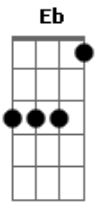

© ukulele-chords.com