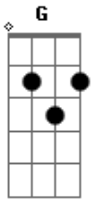

Adão Negro - Novo Amanhã

Tom: G
Intro: Em Bm (2x)

Em Am D Em Am D (2X)

solo inicial:

Em Bm
Se a barra anda pesada irmão
Em Bm
Persevere a fé no coração
Am Bm
Fazemos reggae com alegria
Am Em
Fazemos reggae pra alegrar o seu dia

Bm
Sua vida vai melhorar
Am
Se você batalhar (há de melhorar)
Bm Am
Seus problemas vão acabar (vão, vão, vão)

Bm
Sua vida vai melhorar
Am
Se você batalhar (há de melhorar)
Bm

Seus problemas vão acabar
Am D
(Quem tá ligado vai cantar reggae)

Em Bm
Bota na sua cabeça
Am D
Caia no balanço desse reggae (não se esqueça)
Em Bm
Bota na sua cabeça
Am D
Caia caia caia

G
Vai se plantar

Pra que a raiz cresça

Vai batalhar
Bote na cabeça

Desabrochar

Vai meu filho cresça
Vai se plantar um novo amanhã

Acordes

© ukulele-chords.com