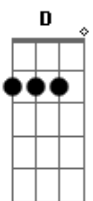

Adão Negro - Na Fé

Tom: A

Riff Inicial:
Parte 1

Parte 2

A
Vou levando a vida assim, mas sem desanimar **Bm**
(Na Fé my brother! Na Fé my brother!) **A** **Bm**
A
Eu vou jogando o jogo assim, mas sei que vou ganhar **Bm**
(Na Fé my brother! Na Fé my brother!) **A** **Bm**
A
Saio do que é ruim pra sorte me ajudar **Bm**
(Na Fé my brother! Na Fé my brother!) **A** **Bm**

a fé no bem que tenho em mim, que nunca vai faltar
(Na Fé my brother! Na Fé my brother!) **A** **Bm**
D **E**
Sou filho de Deus, meu escudo minha redenção. **Bm**
D **E** **Bm**
é quem me dá o toque pra essa vida não me dar rasteira não
O mundo é meu bate forte o meu coração. **D**
fazer da vida um sonho não é facil **D**
e é melhor não dar bobeira não **D**
e a caminha não tem fim. **E**

Riff Final:
Parte 1

Parte 2

Acordes

© ukulele-chords.com

© ukulele-chords.com

© ukulele-chords.com

© ukulele-chords.com

© ukulele-chords.com