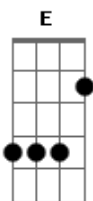

Adão Negro - Na Fé

Tom: A

Riff Inicial:
Parte 1

Parte 2

A
Vou levando a vida assim, mas sem desanimar **Bm**
(Na Fé my brother! Na Fé my brother!) **A** **Bm**
A
Eu vou jogando o jogo assim, mas sei que vou ganhar **Bm**
(Na Fé my brother! Na Fé my brother!) **A** **Bm**
A
Saio do que é ruim pra sorte me ajudar **Bm**
(Na Fé my brother! Na Fé my brother!) **A** **Bm**

a fé no bem que tenho em mim, que nunca vai faltar
(Na Fé my brother! Na Fé my brother!) **A** **Bm**
D **E**
Sou filho de Deus, meu escudo minha redenção. **Bm**
D **E** **Bm**
é quem me dá o toque pra essa vida não me dar rasteira não
O mundo é meu bate forte o meu coração. **D**
fazer da vida um sonho não é facil **D**
e é melhor não dar bobeira não **D**
e a caminha não tem fim. **E**

Riff Final:
Parte 1

Parte 2

Acordes

© ukulele-chords.com

© ukulele-chords.com

© ukulele-chords.com

© ukulele-chords.com

© ukulele-chords.com