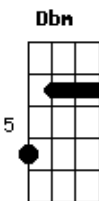

© ukulele-chords.com