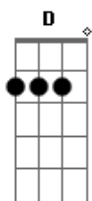

Adão Negro - Na Fé

Tom: A

Riff Inicial:
Parte 1

Parte 2

A
Vou levando a vida assim, mas sem desanimar **Bm**
(Na Fé my brother! Na Fé my brother!) **A** **Bm**
A
Eu vou jogando o jogo assim, mas sei que vou ganhar **Bm**
(Na Fé my brother! Na Fé my brother!) **A** **Bm**
A
Saio do que é ruim pra sorte me ajudar **Bm**
(Na Fé my brother! Na Fé my brother!) **A** **Bm**

a fé no bem que tenho em mim, que nunca vai faltar
(Na Fé my brother! Na Fé my brother!) **A** **Bm**
D **E**
Sou filho de Deus, meu escudo minha redenção. **Dbm** **Bm**
é quem me dá o toque pra essa vida não me dar rasteira não **D** **E**
O mundo é meu bate forte o meu coração. **Dbm**
fazer da vida um sonho não é facil **D**
e é melhor não dar bobeira não **D**
e a caminha não tem fim. **E**

Riff Final:
Parte 1

Parte 2

Acordes

© ukulele-chords.com

© ukulele-chords.com

© ukulele-chords.com

© ukulele-chords.com

© ukulele-chords.com