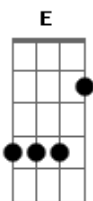

Adão Negro - Na Fé

Tom: A

Riff Inicial:
Parte 1

Parte 2

A
Vou levando a vida assim, mas sem desanimar **Bm**
(Na Fé my brother! Na Fé my brother!)
A **Bm**
Eu vou jogando o jogo assim, mas sei que vou ganhar **Bm**
(Na Fé my brother! Na Fé my brother!)
A **Bm**
Saio do que é ruim pra sorte me ajudar **Bm**
(Na Fé my brother! Na Fé my brother!)
A **Bm**

a fé no bem que tenho em mim, que nunca vai faltar
(Na Fé my brother! Na Fé my brother!)
Sou filho de Deus, meu escudo minha redenção.
é quem me dá o toque pra essa vida não me dar rasteira não
O mundo é meu bate forte o meu coração.
fazer da vida um sonho não é facil
e é melhor não dar bobeira não
e a caminha não tem fim.

Riff Final:
Parte 1

Parte 2

Acordes

© ukulele-chords.com

© ukulele-chords.com

© ukulele-chords.com

© ukulele-chords.com

© ukulele-chords.com