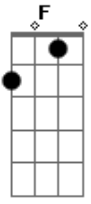

Adão Negro - Honey

Tom: C

C F Am
Honey, se você soubesse a saudade que eu sinto
F Am
Que eu não esqueço de você nem um segundo
F G
Que toda noite a dor me invade o peito
C F Am
Honey, hoje eu acordei pensando em um jeito
F Am
De fazer você notar em fim que eu existo
F G
Já passou do tempo de você dizer que sim

C F Am
Venha fazer acontecer um sonho tão bonito
F Am
Um amor maior que o tempo infinito
F G
Onde a solidão não pode mais nos alcançar
F G C E Am F
Fica do meu lado meu amor
G C C7
Deixa o amor chegaa...aaaaar
F G C Am
Não resista deixa acontecer
F G C
Você vai me amar como eu amo você

Acordes

© ukulele-chords.com

© ukulele-chords.com

© ukulele-chords.com

© ukulele-chords.com

© ukulele-chords.com

© ukulele-chords.com