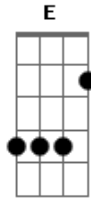

© ukulele-chords.com