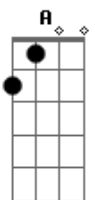

© ukulele-chords.com