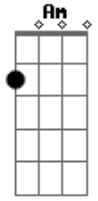

Adanowsky - Amor sin fin

tom:

Intro: G Bm Em Am G

G Bm Em
No solo yo no solo tú
Am G
Aún hay algo más
G Bm Em
Si no lo vez lo sentirás
Am Am
Tú, tú cambiarás

C Am G
Mañana formaremos un alma
C Am G
Seremos lo que siempre quisimos lograr
A D7
Mas allá de la carne espíritu impuro, amor sin fin

(G Bm Em Am G)

G Bm Em
Hemos de ser lo que vendrá
Am G
Aún hay algo más

G Bm Em
Ahora lo ves, te perderas
Am Am
Tú, tú cambiarás

C Am G
Mañana formaremos un alma
C Am G
Seremos lo que siempre quisimos lograr
A Am D7
Mas allá de la carne espíritu impuro, amor sin fin

[Final] G Bm Em Am G

Acordes

© ukulele-chords.com