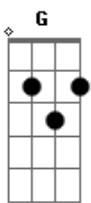

[Segunda Parte]

C7M G Am7 F7M
Ele é o artífice da minha vida
C7M G Am7 F7M
Nunca me deixa só na adversidade
C7M G Am7 F7M
É o Deus que segura firme minha mão
C7M G Am7 F7M
E me conduz com sua fidelidade

[Refrão]

Fadd9 C G Am7
O Senhor está comigo, não temerei
Fadd9 C G Am7
Com Sua força, enfrento o mar revolto
Fadd9 C G Am7
O Senhor está comigo, não temerei
Fadd9 C G Am7
Em Seu amor eterno, encontro meu conforto

[Ponte]

Am7 Fadd9 C7M G
Elevo minha voz em louvor
Am7 Fadd9 C7M G
Nas promessas do Senhor encontro paz
Am7 Fadd9 C7M G
Seu amor é o meu maior tesouro
Am7 Fadd9 C7M G

Sua lealdade nunca falhará

[Refrão]

Fadd9 C G Am7
O Senhor está comigo, não temerei
Fadd9 C G Am7
Ele é minha rocha, meu amparo constante
Fadd9 C G Am7
O Senhor está comigo, não temerei
Fadd9 C G Am7
Com Ele, sou mais que vencedor a cada instante

[Terceira Parte]

C7M G Am7 F7M
Mesmo quando a tempestade ruger
C7M G Am7 F7M
E a noite esconde a luz do dia
C7M G Am7 F7M
A esperança renasce em meu coração
C7M G Am7 F7M
Pois sei que Deus comigo está

[Quarta Parte]

C7M G Am7 F7M
Na jornada que a vida me apresenta
C7M G Am7 F7M
Com seus altos e baixos a enfrentar
C7M G Am7 F7M
Encontro refúgio em Sua presença
C7M G Am7 F7M
Ele é meu guia, meu lugar seguro a descansar

[Refrão]

Fadd9 C G Am7
O Senhor é comigo, não temerei, não temerei
Fadd9 C G Am7
Sua palavra é a luz que guia o meu caminhar
Fadd9 C G Am7
O Senhor é comigo, não temerei, não temerei
Fadd9 C G Am7
Seu grande amor é o que me faz triunfar

Acordes

© ukulele-chords.com