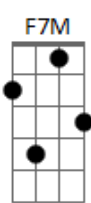

© ukulele-chords.com