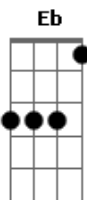

Adamantino - Diana

Tom: Eb

(forma dos acordes no tom de E)

Afinação: Eb Ab Db Gb Bb Eb Dbm

A
Ela é a dama das noites
Gbm B
Bebida e balada é seu maior dilema
Dbm A
Top model e poliglota
Gbm B
Almeja um dia ser estrela de cinema

E A
Nas suas veias correm aventuras
Gbm B
Tem tatuagens, piercings e é sutil
E A
Cobiçada feito coca cola
Gbm Ab
Talvez um dia a mais falada do Brasil

Dbm A
A noite é Diana
Gbm B

Obssecada pela fama
Dbm A
De dia Isabela
E B
Meiga feito a Cinderela

[Solo] Dbm A B

E A
O seu olhar é de predadora
D G
O seu lema é causar prazer
E A
Sorridente e avassaladora
Gbm G
Ela vem pra enlouquecer

Dbm A
A noite é Diana
Gbm B
Obssecada pela fama
Dbm A
De dia Isabela
E B
Meiga feito a Cinderela

Acordes