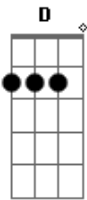

© ukulele-chords.com