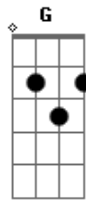

© ukulele-chords.com