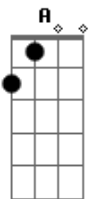

© ukulele-chords.com