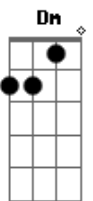

© ukulele-chords.com