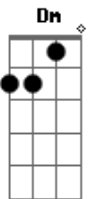

© ukulele-chords.com