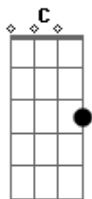

© ukulele-chords.com