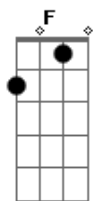

Refrão
Dm **Bb** **F**
Agora vou pro bar farriar com as amigas
C
Machuca Adalgiza
Dm
Machuca Adalgiza
Bb **F**
Beijar na boca namorar encher a cara na bebida
C
Machuca Adalgiza
Dm
Machuca Adalgiza
Bb **F**
Só jogo pra ganhar não entro em bola dividida
C
Machuca Adalgiza
Dm
Machuca Adalgiza
Bb **F**
Se manda sai pra lá vou viver a minha vida
C
Machuca Adalgiza
Dm
Machuca Adalgiza

Solo: (**Dm Bb F C**)

Dm **Bb**
Um dia a gente cansa quebra tudo e vira a mesa
F **C**
Quem disse que mulher tem que ser só delicadeza
Dm **Bb**
Comigo é diferente me traiu se arrebentou
F
Fico com seu melhor amigo
C
Só pra ver o chororô

Refrão:
Dm **Bb** **F**
Agora vou pro bar farriar com as amigas

C
Machuca Adalgiza
Dm
Machuca Adalgiza
Bb **F**
Beijar na boca namorar encher a cara na bebida
C
Machuca Adalgiza
Dm
Machuca Adalgiza
Bb **F**
Só jogo pra ganhar não entro em bola dividida
C
Machuca Adalgiza
Dm
Machuca Adalgiza
Bb **F**
Se manda sai pra lá vou viver a minha vida
C
Machuca Adalgiza
Dm
Machuca Adalgiza
Mc Serginho

Dm **Bb**
Tome tome tome tome tome tome
F **C**
Comigo é assim vacilou o coró come
Dm **Bb**
Tome Tome tome tome
F **C**
Eu Boto é pra torar nesse tipo de homem

Refrão 3x:
Dm **Bb** **F**
Agora vou pro bar farriar com as amigas
C
Machuca Adalgiza
Dm
Machuca Adalgiza
Bb **F**
Beijar na boca namorar encher a cara na bebida
C
Machuca Adalgiza
Dm
Machuca Adalgiza
Bb **F**
Só jogo pra ganhar não entro em bola dividida
C
Machuca Adalgiza
Dm
Machuca Adalgiza
Bb **F**
Se manda sai pra lá vou viver a minha vida
C
Machuca Adalgiza
Dm
Machuca Adalgiza

Acordes