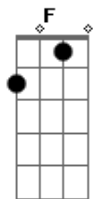

Refrão
Dm **Bb** **F**
Agora vou pro bar farriar com as amigas
C
Machuca Adalgiza
Dm
Machuca Adalgiza
Bb **F**
Beijar na boca namorar encher a cara na bebida
C
Machuca Adalgiza
Dm
Machuca Adalgiza
Bb **F**
Só jogo pra ganhar não entro em bola dividida
C
Machuca Adalgiza
Dm
Machuca Adalgiza
Bb **F**
Se manda sai pra lá vou viver a minha vida
C
Machuca Adalgiza
Dm
Machuca Adalgiza

Solo: (**Dm Bb F C**)

Dm **Bb**
Um dia a gente cansa quebra tudo e vira a mesa
F **C**
Quem disse que mulher tem que ser só delicadeza
Dm **Bb**
Comigo é diferente me traiu se arrebentou
F
Fico com seu melhor amigo
C
Só pra ver o chororô

Refrão:
Dm **Bb** **F**
Agora vou pro bar farriar com as amigas

C
Machuca Adalgiza
Dm
Machuca Adalgiza
Bb **F**
Beijar na boca namorar encher a cara na bebida
C
Machuca Adalgiza
Dm
Machuca Adalgiza
Bb **F**
Só jogo pra ganhar não entro em bola dividida
C
Machuca Adalgiza
Dm
Machuca Adalgiza
Bb **F**
Se manda sai pra lá vou viver a minha vida
C
Machuca Adalgiza
Dm
Machuca Adalgiza
Mc Serginho

Dm **Bb**
Tome tome tome tome tome tome
F **C**
Comigo é assim vacilou o coró come
Dm **Bb**
Tome Tome tome tome
F **C**
Eu Boto é pra torar nesse tipo de homem

Refrão 3x:
Dm **Bb** **F**
Agora vou pro bar farriar com as amigas
C
Machuca Adalgiza
Dm
Machuca Adalgiza
Bb **F**
Beijar na boca namorar encher a cara na bebida
C
Machuca Adalgiza
Dm
Machuca Adalgiza
Bb **F**
Só jogo pra ganhar não entro em bola dividida
C
Machuca Adalgiza
Dm
Machuca Adalgiza
Bb **F**
Se manda sai pra lá vou viver a minha vida
C
Machuca Adalgiza
Dm
Machuca Adalgiza

Acordes