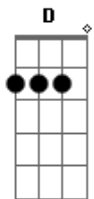

© ukulele-chords.com