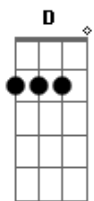

© ukulele-chords.com