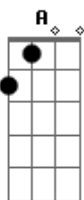

Adalberto - Descarrego

tom:

Bm

Ninguém te disse que ninguém julga ninguém

Que nossa sina nessa vida é caminhar

Pela estrada lapidada na navalha engomada no poder de quem a

Trilha sem pensar

Sem pensar, se seu caminhar, risco que foi outrora implantado

Na certeza do certo ou errado, por ser só um certo pra uma pessoa

Pois cabeça boa é feita de pensar

Acordes

© ukulele-chords.com

© ukulele-chords.com

© ukulele-chords.com

Pensar abrir portas janela, postigos, desbrava os perigos