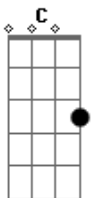

(Am A7 Dm G7)
(C F E7 Am)

Am E7
Quando acabarem-se as esquilas

Am
Pra onde irei, pra onde irei?

E7
Talvez changuear para juntar mais alguns pilas

Am
Que sempre gasto mais depressa que ganhei

E7
Vou assoliar meu poncho velho

Am
Fiel parceiro, fiel parceiro

Am C F
O João Maria me avisou de lá do povo

E7 Am
Conta comigo pra tropear pra um saladeiro

A7 Dm G7 C
Vou madrugar, passar na venda, encher a mala de garupa e sair

F E7
Galope alegre rumo ao rancho pra fazer sorrir

Am
Minha chinoca e os piazzitos que esperando estão

A7 Dm G7 C
E vou ficar, dois ou três dias para matar essa saudade enfim

F E7
Juntar as garras e partir, pois tem que ser assim

Am
Meu rancho é o mundo e as estradas... se nasci peão

(Am A7 Dm G7)
(C F E7 Am)

Am E7
Quando acabarem-se as esquilas

Am
Pra onde irei, pra onde irei?

E7
Talvez changuear para juntar mais alguns pilas

Am
Que sempre gasto mais depressa que ganhei

E7
Vou assoliar meu poncho velho

Am
Fiel parceiro, fiel parceiro

Am C7 F
O João Maria me avisou de lá do povo

E7 Am
Conta comigo pra tropear pra um saladeiro

A7 Dm G7 C
Então irei, mas uma vez, pingo de tiro pelo corredor

F E7
Arrepassar meu próprio rastro sempre campeão

Am
E auroras novas que iluminam o pago de onde vim

A7 Dm G7 C
E cantarei, meu canto alerta terra e fogo changueador também

F E7
Com a certeza que na vida nada nem ninguém

Am C7
Há de domar o potro xucro que escarceia em mim

F E7
Com a certeza que na vida nada nem ninguém

Am
Há de domar o potro xucro que escarceia em mim

Acordes

© ukulele-chords.com