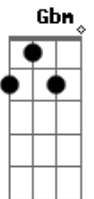

© ukulele-chords.com