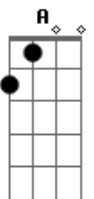

© ukulele-chords.com