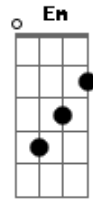

© ukulele-chords.com

Largar os interesses

D G
E te louvar Senhor, porque és amor

Refrão:

G G C
Louvado seja Deus de amor

D G
Louvado seja Deus de amor

Em C
Louvado seja Deus de amor

D G
Que por mim se entregou

D G
Que por mim se entregou

D G
Que por mim se entregou