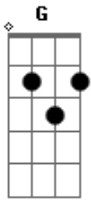

Adailton Matos Júnior - Deus de Amor

Tom: G

Intro: dução 2x: C D

C
Dá-me um coração
D
Com teus rios de amor
C
Como bordas de verão
D
Sem tristeza, nem dor

Em7 C
Ingenuidade de criança

D
Quero ter

te entregar o meu amor
Em7 C

Largar os interesses

D G
E te louvar Senhor, porque és amor

Refrão:

G G C
Louvado seja Deus de amor

D G
Louvado seja Deus de amor

Em7 C
Louvado seja Deus de amor

D G
Que por mim se entregou

D G
Que por mim se entregou

D G
Que por mim se entregou

Acordes

© ukulele-chords.com