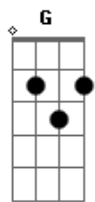

Adailton Matos Júnior - Deus de Amor

Tom: G

Intro: dução 2x: C D

C
Dá-me um coração
D
Com teus rios de amor
C
Como bordas de verão
D
Sem tristeza, nem dor

Em7 C
Ingenuidade de criança

D
Quero ter

G
te entregar o meu amor
Em7 C

Largar os interesses
D G
E te louvar Senhor, porque és amor

Refrão:

G G C
Louvado seja Deus de amor
D G
Louvado seja Deus de amor
Em7 C
Louvado seja Deus de amor
D G
Que por mim se entregou

D G
Que por mim se entregou
D G
Que por mim se entregou

Acordes

© ukulele-chords.com