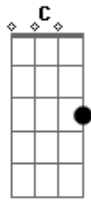

Adailton Matos Júnior - Deus de Amor

Tom: G

Intro: dução 2x: C D

C
Dá-me um coração
D
Com teus rios de amor
C
Como bordas de verão
D
Sem tristeza, nem dor

Em7 C
Ingenuidade de criança

D
Quero ter

te entregar o meu amor
Em7 C

Largar os interesses

D G
E te louvar Senhor, porque és amor

Refrão:

G G C
Louvado seja Deus de amor

D G
Louvado seja Deus de amor

Em7 C
Louvado seja Deus de amor

D G
Que por mim se entregou

D G
Que por mim se entregou

D G
Que por mim se entregou

Acordes

© ukulele-chords.com

© ukulele-chords.com

© ukulele-chords.com

© ukulele-chords.com