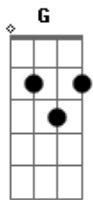

Adailton Matos Júnior - Deus de Amor

Tom: G

Intro: dução 2x: C D

C
Dá-me um coração
D
Com teus rios de amor
C
Como bordas de verão
D
Sem tristeza, nem dor

Em7 C
Ingenuidade de criança

D
Quero ter

G
te entregar o meu amor
Em7 C

Largar os interesses

D G
E te louvar Senhor, porque és amor

Refrão:

G G C
Louvado seja Deus de amor

D G
Louvado seja Deus de amor

Em7 C
Louvado seja Deus de amor

D G
Que por mim se entregou

D G
Que por mim se entregou

D G
Que por mim se entregou

Acordes

© ukulele-chords.com