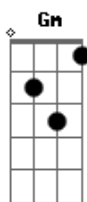

Eb Ab
 Ab
 Tristeza e choro não existirão, sofrer e morte lá não entrarão

Ab
 Na eternidade com meu salvador pra sempre adorarei ao meu Senhor

REFRÃO:

Ab Eb Fm7 Db
 Virá o rei Jesus, meu coração deseja vê-lo

Tua luz a tudo iluminará, pra sempre oh Deus então governarás

REFRÃO 2x

Preparação: Fm7 Db

Ab Eb Db Bbm7 Ab Fm Eb

Sua vinda aguardo eu cantando, meu lar no céu

Ab Eb Db Bbm7 Ab Eb Ab

Seus passos hei de ouvir soando lá lindo além do escuro véu

Eb Ab Db Ab Eb

Passarinhos, belas flores, querem me encantar

Ab Eb Db Bbm7 Ab Eb Db

São vãos terrestres esplendores, mas contemplo o meu lar

REFRÃO

Acordes

© ukulele-chords.com

© ukulele-chords.com