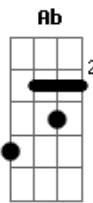

Eb Ab
 Ab
 Tristeza e choro não existirão, sofrer e morte lá não entrarão

Ab
 Na eternidade com meu salvador pra sempre adorarei ao meu Senhor

REFRÃO:

Ab Eb Fm7 Db
 Ab Eb Fm7 Db
 Virá o rei Jesus, meu coração deseja vê-lo

REFRÃO 2x

Preparação: Fm7 Db

Ab Eb Db Bbm7 Ab Fm Eb
 Ab Eb Db Bbm7 Ab Eb Ab

Sua vinda aguardo eu cantando, meu lar no céu
 Seus passos hei de ouvir soando lá lindo além do escuro véu

Eb Ab Db Ab Eb
 Passarinhos, belas flores, querem me encantar

Ab Eb Db Bbm7 Ab Eb Db
 São vãos terrestres esplendores, mas contemplo o meu lar

REFRÃO

Acordes

© ukulele-chords.com

© ukulele-chords.com

© ukulele-chords.com

© ukulele-chords.com

© ukulele-chords.com