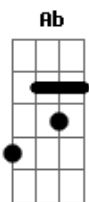

Eb Ab
 Ab
 Tristeza e choro não existirão, sofrer e morte lá não entrarão

Ab
 Na eternidade com meu salvador pra sempre adorarei ao meu Senhor

REFRÃO:

Ab Eb Fm7 Db
 Virá o rei Jesus, meu coração deseja vê-lo

Tua luz a tudo iluminará, pra sempre oh Deus então governarás

REFRÃO 2x

Preparação: Fm7 Db

Ab Eb Db Bbm7 Ab Fm Eb

Sua vinda aguardo eu cantando, meu lar no céu

Ab Eb Db Bbm7 Ab Eb Ab

Seus passos hei de ouvir soando lá lindo além do escuro véu

Eb Ab Db Ab Eb

Passarinhos, belas flores, querem me encantar

Ab Eb Db Bbm7 Ab Eb Db

São vãos terrestres esplendores, mas contemplo o meu lar

REFRÃO

Acordes

© ukulele-chords.com

© ukulele-chords.com