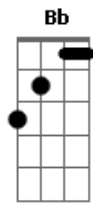

Eb Ab
 Ab
 Tristeza e choro não existirão, sofrer e morte lá não entrarão

Ab
 Na eternidade com meu salvador pra sempre adorarei ao meu Senhor

REFRÃO:

Ab Eb Fm7 Db
 Ab Eb Fm7 Db
 Virá o rei Jesus, meu coração deseja vê-lo

REFRÃO 2x

Preparação: Fm7 Db

Ab Eb Db Bbm7 Ab Fm Eb
 Ab Eb Db Bbm7 Ab Eb Ab

Sua vinda aguardo eu cantando, meu lar no céu
 Seus passos hei de ouvir soando lá lindo além do escuro véu

Eb Ab Db Ab Eb
 Passarinhos, belas flores, querem me encantar

Ab Eb Db Bbm7 Ab Eb Db
 São vãos terrestres esplendores, mas contemplo o meu lar

REFRÃO

Acordes

© ukulele-chords.com

© ukulele-chords.com

© ukulele-chords.com

© ukulele-chords.com

© ukulele-chords.com