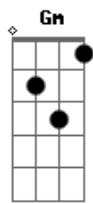

Eb Ab
 Ab
 Tristeza e choro não existirão, sofrer e morte lá não entrarão

Ab
 Na eternidade com meu salvador pra sempre adorarei ao meu Senhor

REFRÃO:

Ab Eb Fm7 Db
 Ab Eb Fm7 Db
 Virá o rei Jesus, meu coração deseja vê-lo

REFRÃO 2x

Preparação: Fm7 Db

Ab Eb Db Bbm7 Ab Fm Eb
 Ab Eb Db Bbm7 Ab Eb Ab

Sua vinda aguardo eu cantando, meu lar no céu
 Seus passos hei de ouvir soando lá lindo além do escuro véu

Eb Ab Db Ab Eb
 Passarinhos, belas flores, querem me encantar

Ab Eb Db Bbm7 Ab Eb Db
 São vãos terrestres esplendores, mas contemplo o meu lar

REFRÃO

Acordes

© ukulele-chords.com

© ukulele-chords.com

© ukulele-chords.com

© ukulele-chords.com

© ukulele-chords.com