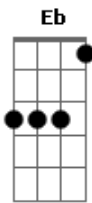

Eb Ab
 Ab
 Tristeza e choro não existirão, sofrer e morte lá não entrarão

Ab
 Na eternidade com meu salvador pra sempre adorarei ao meu Senhor

REFRÃO:

Ab Eb Fm7 Db
 Ab Eb Fm7 Db
 Virá o rei Jesus, meu coração deseja vê-lo

REFRÃO 2x

Preparação: Fm7 Db

Ab Eb Db Bbm7 Ab Fm Eb
 Ab Eb Db Bbm7 Ab Eb Ab

Sua vinda aguardo eu cantando, meu lar no céu
 Seus passos hei de ouvir soando lá lindo além do escuro véu

Eb Ab Db Ab Eb
 Passarinhos, belas flores, querem me encantar

Ab Eb Db Bbm7 Ab Eb Db
 São vãos terrestres esplendores, mas contemplo o meu lar

REFRÃO

Acordes

© ukulele-chords.com

© ukulele-chords.com

© ukulele-chords.com

© ukulele-chords.com

© ukulele-chords.com