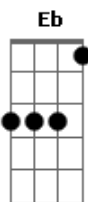

© ukulele-chords.com