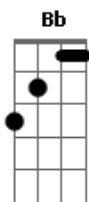

© ukulele-chords.com