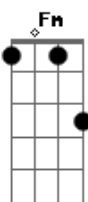

Eb Ab
 Ab
 Tristeza e choro não existirão, sofrer e morte lá não entrarão

Ab
 Na eternidade com meu salvador pra sempre adorarei ao meu Senhor

REFRÃO:

Ab Eb Fm7 Db
 Virá o rei Jesus, meu coração deseja vê-lo

Tua luz a tudo iluminará, pra sempre oh Deus então governarás

REFRÃO 2x

Preparação: Fm7 Db

Ab Eb Db Bbm7 Ab Fm Eb

Sua vinda aguardo eu cantando, meu lar no céu

Ab Eb Db Bbm7 Ab Eb Ab

Seus passos hei de ouvir soando lá lindo além do escuro véu

Eb Ab Db Ab Eb

Passarinhos, belas flores, querem me encantar

Ab Eb Db Bbm7 Ab Eb Db

São vãos terrestres esplendores, mas contemplo o meu lar

REFRÃO

Acordes

© ukulele-chords.com

© ukulele-chords.com