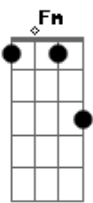

Eb Ab
 Ab
 Tristeza e choro não existirão, sofrer e morte lá não entrarão

Ab
 Na eternidade com meu salvador pra sempre adorarei ao meu Senhor

REFRÃO:

Ab Eb Fm7 Db
 Ab Eb Fm7 Db
 Virá o rei Jesus, meu coração deseja vê-lo

Em sua presença pra sempre estar, aguardo o dia que Ele vem nos buscar

Intro: Fm Gm Ab Eb Cm7 Bb Cm7 Fm

Ab Db Ab Db Eb
 Ab

E junto aos santos me unirei, louvor eterno ali entoarei

Ab Db Ab Db Eb
 Ab

Tua luz a tudo iluminará, pra sempre oh Deus então governarás

REFRÃO 2x

Preparação: Fm7 Db

Ab Eb Db Bbm7 Ab Fm Eb
 Ab Eb Db Bbm7 Ab Eb Ab

Sua vinda aguardo eu cantando, meu lar no céu
 Seus passos hei de ouvir soando lá lindo além do escuro véu

Eb Ab Db Ab Eb
 Passarinhos, belas flores, querem me encantar

Ab Eb Db Bbm7 Ab Eb Db
 São vãos terrestres esplendores, mas contemplo o meu lar

REFRÃO

Acordes

© ukulele-chords.com

© ukulele-chords.com

© ukulele-chords.com

© ukulele-chords.com

© ukulele-chords.com