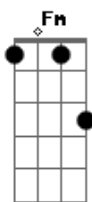

[Refrão]

C
O tempo não parou
G
Meu sonho acordou
Am
A esperança de ficar
F
Voou, poisou no mar
C
Mar bravo de paixão
G
Naufrágio de ilusão
Am
Olhei em volta e vi
F
Na minha capa o fim
C G
E assim, num abraço apertado
G Am
Te choro esta balada
F
De um tempo que se acaba
E embala-me
C G
Em ti, num amor sem fim
G Am
Eu quero ter a vontade
F
Que rasgue esta saudade

(C Am Dm G)
(C Am Dm G)

[Segunda Parte]

C Am
Escondo o meu chorar

Acordes

© ukulele-chords.com

© ukulele-chords.com

© ukulele-chords.com

© ukulele-chords.com

© ukulele-chords.com

© ukulele-chords.com

Fm G
E parto p'ra longe de ti
C Am
Anseio poder voltar
Fm G
Aos verdes anos que vivi

Dm Fm
Guardo um instante
Am
Tão frágil, tão fugaz
Dm G
Recordações que vou levar