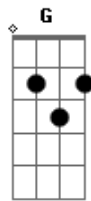

( C Am Dm7 G )  
( C Am Dm7 G )

[Segunda Parte]

C Am  
Escondo o meu chorar

## Acordes

© ukulele-chords.com

© ukulele-chords.com

© ukulele-chords.com

© ukulele-chords.com

© ukulele-chords.com

© ukulele-chords.com

Fm G  
E parto p'ra longe de ti  
C Am  
Anseio poder voltar  
Fm G  
Aos verdes anos que vivi

Dm7 Fm  
Guardo um instante  
Am  
Tão frágil, tão fugaz  
Dm7 G  
Recordações que vou levar

[Refrão]

C  
O tempo não parou  
G  
Meu sonho acordou  
Am  
A esperança de ficar  
F  
Voou, poisou no mar  
C  
Mar bravo de paixão  
G  
Naufrágio de ilusão  
Am  
Olhei em volta e vi  
F  
Na minha capa o fim  
C G  
E assim, num abraço apertado  
G Am  
Te choro esta balada  
F  
De um tempo que se acaba  
E embala-me  
C G  
Em ti, num amor sem fim  
G Am  
Eu quero ter a vontade  
F  
Que rasgue esta saudade  
C G  
E assim, num abraço apertado  
G Am  
Te choro esta balada  
F  
De um tempo que se acaba  
E embala-me  
C G  
Em ti, num amor sem fim  
G Am  
Eu quero ter a vontade  
F  
Que rasgue esta saudade  
C G G Am  
De ti