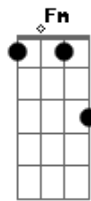

( C Am Dm7 G )  
( C Am Dm7 G )

[Segunda Parte]

C Am  
Escondo o meu chorar

## Acordes

© ukulele-chords.com

© ukulele-chords.com

© ukulele-chords.com

© ukulele-chords.com

© ukulele-chords.com

© ukulele-chords.com

Fm G  
E parto p'ra longe de ti  
C Am  
Anseio poder voltar  
Fm G  
Aos verdes anos que vivi

Dm7 Fm  
Guardo um instante  
Am  
Tão frágil, tão fugaz  
Dm7 G  
Recordações que vou levar

[Refrão]

C  
O tempo não parou  
G  
Meu sonho acordou  
Am  
A esperança de ficar  
F  
Voou, poisou no mar  
C  
Mar bravo de paixão  
G  
Naufrágio de ilusão  
Am  
Olhei em volta e vi  
F  
Na minha capa o fim  
C G  
E assim, num abraço apertado  
G Am  
Te choro esta balada  
F  
De um tempo que se acaba  
E embala-me  
C G  
Em ti, num amor sem fim  
G Am  
Eu quero ter a vontade  
F  
Que rasgue esta saudade  
C G  
E assim, num abraço apertado  
G Am  
Te choro esta balada  
F  
De um tempo que se acaba  
E embala-me  
C G  
Em ti, num amor sem fim  
G Am  
Eu quero ter a vontade  
F  
Que rasgue esta saudade  
C G G Am  
De ti