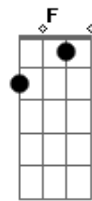

## Acordes

© ukulele-chords.com

© ukulele-chords.com

© ukulele-chords.com

© ukulele-chords.com

© ukulele-chords.com

© ukulele-chords.com

Fm G  
E parto p'ra longe de ti  
C Am  
Anseio poder voltar  
Fm G  
Aos verdes anos que vivi

Dm7 Fm  
Guardo um instante  
Am  
Tão frágil, tão fugaz  
Dm7 G  
Recordações que vou levar

[Refrão]

C  
O tempo não parou  
G  
Meu sonho acordou  
Am  
A esperança de ficar  
F  
Voou, poisou no mar  
C  
Mar bravo de paixão  
G  
Naufrágio de ilusão  
Am  
Olhei em volta e vi  
F  
Na minha capa o fim  
C G  
E assim, num abraço apertado  
G Am  
Te choro esta balada  
F  
De um tempo que se acaba  
E embala-me  
C G  
Em ti, num amor sem fim  
G Am  
Eu quero ter a vontade  
F  
Que rasgue esta saudade  
C G  
E assim, num abraço apertado  
G Am  
Te choro esta balada  
F  
De um tempo que se acaba  
E embala-me  
C G  
Em ti, num amor sem fim  
G Am  
Eu quero ter a vontade  
F  
Que rasgue esta saudade  
C G G Am  
De ti