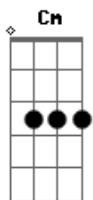

© ukulele-chords.com