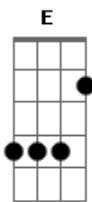

© ukulele-chords.com