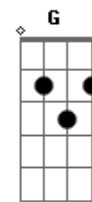

© ukulele-chords.com