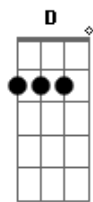

© ukulele-chords.com