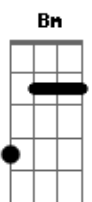

© ukulele-chords.com