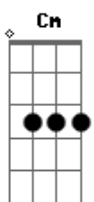

© ukulele-chords.com