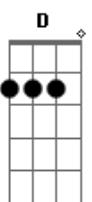

© ukulele-chords.com