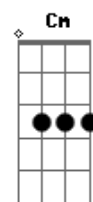

© ukulele-chords.com