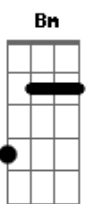

© ukulele-chords.com