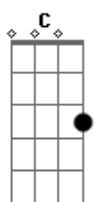

© ukulele-chords.com