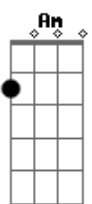

© ukulele-chords.com