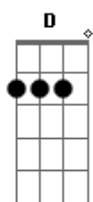

© ukulele-chords.com