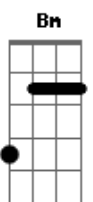

© ukulele-chords.com