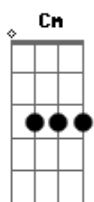

© ukulele-chords.com