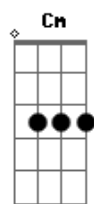

© ukulele-chords.com