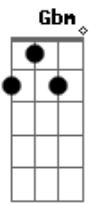

© ukulele-chords.com