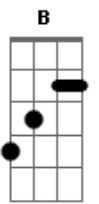

Acústicos & Valvulados - Sensação

Tom: **A**

A
 Era como se pudesse
D
 Provar tudo que enlouquece
A
 E provoca, e diverte
D
 Numa noite só
A
 Era como se fizesse
D
 Do excesso uma prece
A
 Um romance proibido
D

Paraíso seu

B
 Sensação
Bb7 **A** **E**
 De correr contra o tempo
B
 Pra viver
Bb7
 Outro momento
A **E**
 Antes que o mundo gire

SOL0:

Gbm D Gbm D B E

Repete refrão...

Acordes

© ukulele-chords.com

© ukulele-chords.com