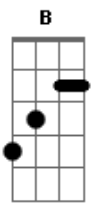

Acústicos & Valvulados - Sensação

Tom: **A**

A
 Era como se pudesse
D
 Provar tudo que enlouquece
A
 E provoca, e diverte
D
 Numa noite só
A
 Era como se fizesse
D
 Do excesso uma prece
A
 Um romance proibido
D

Paraíso seu

B
 Sensação
Bb7 **A** **E**
 De correr contra o tempo
B
 Pra viver
Bb7
 Outro momento
A **E**
 Antes que o mundo gire

SOL0:

Gbm D Gbm D B E

Repete refrão...

Acordes

© ukulele-chords.com

© ukulele-chords.com