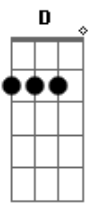

Paraíso seu

B
 Sensação
Bb7 **A** **E**
 De correr contra o tempo
B
 Pra viver
Bb7
 Outro momento
A **E**
 Antes que o mundo gire

SOL0:

Gbm D Gbm D B E

Repete refrão...

Acordes

© ukulele-chords.com

© ukulele-chords.com