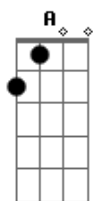

Acústicos & Valvulados - Sem Solução

Tom: A

base: LÁ - SOL

refrão: MI - FÁ#m - RÉ - LÁ - SOL - FÁ - MI - MI7

NÃO QUERO MAIS
ESTOU EM PAZ
NÃO VOU MUDAR O CURSO DESSA HISTÓRIA
VOCÊ GANHOU
SEM CONQUISTAR
NÃO VOU TIRAR A CENA DA MEMÓRIA

SEM SOLUÇÃO
TERMINA ASSIM

SEMPRE SOUBE QUE NÃO DURARIA ATÉ O FIM

JÁ DECIDI
NÃO VOLTO ATRÁS
NUNCA MAIS EU BATO EM SUA PORTA
NÃO QUERO MAIS
ESTOU EM PAZ
NÃO VOU MUDAR O CURSO DESSA HISTÓRIA

SEM SOLUÇÃO
TERMINA ASSIM
SEMPRE SOUBE QUE NÃO DURARIA ATÉ O FIM

Acordes

© ukulele-chords.com