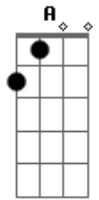

Acústicos & Valvulados - Sem Solução

Tom: A

base: LÁ - SOL

refrão: MI - FÁ#m - RÉ - LÁ - SOL - FÁ - MI - MI7

NÃO QUERO MAIS
ESTOU EM PAZ
NÃO VOU MUDAR O CURSO DESSA HISTÓRIA
VOCÊ GANHOU
SEM CONQUISTAR
NÃO VOU TIRAR A CENA DA MEMÓRIA

SEM SOLUÇÃO
TERMINA ASSIM

SEMPRE SOUBE QUE NÃO DURARIA ATÉ O FIM

JÁ DECIDI
NÃO VOLTO ATRÁS
NUNCA MAIS EU BATO EM SUA PORTA
NÃO QUERO MAIS
ESTOU EM PAZ
NÃO VOU MUDAR O CURSO DESSA HISTÓRIA

SEM SOLUÇÃO
TERMINA ASSIM
SEMPRE SOUBE QUE NÃO DURARIA ATÉ O FIM

Acordes

© ukulele-chords.com