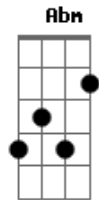

© ukulele-chords.com