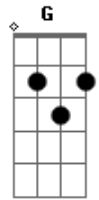

Acústicos & Valvulados - Se Você For Assim

Tom: **A**

E E D A (G) E / E D A / G D E E - RIFF

E
 O som não vai embora
 Por mais que eu me demore perdido no olhar
 De quem só me namora
 No céu feito de anis e de simples canções

E Gbm
 Se você for assim

Abm A
 Chegue mais perto agora

E Gbm
 Se convidado eu vim
Abm A
 Quero falar sobre o filme

Am

E D E D E D A D A E E D D E E D D - RIFF
 Que eu vejo e ninguém mais vê

D E
 Eu sei que não há ordem

São mais de mil imagens que passam por mim
 E aqui faço a hora

Pra ter o que não posso tocar com as mãos
 voltar

Acordes

© ukulele-chords.com

© ukulele-chords.com

© ukulele-chords.com

© ukulele-chords.com

© ukulele-chords.com