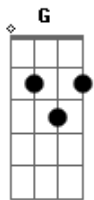

Acústicos & Valvulados - Se Você For Assim

Tom: **A**

E E D A (G) E / E D A / G D E E - RIFF

E
 O som não vai embora
 Por mais que eu me demore perdido no olhar
 De quem só me namora
 No céu feito de anis e de simples canções

São mais de mil imagens que passam por mim
 E aqui faço a hora

Pra ter o que não posso tocar com as mãos
 voltar

Acordes

© ukulele-chords.com

© ukulele-chords.com

© ukulele-chords.com

© ukulele-chords.com

© ukulele-chords.com