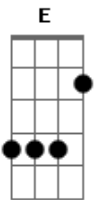

Acústicos & Valvulados - Se Você For Assim

Tom: **A**

E E D A (G) E / E D A / G D E E - RIFF

E
 O som não vai embora
 Por mais que eu me demore perdido no olhar

De quem só me namora

No céu feito de anis e de simples canções

D
E
 Eu sei que não há ordem

São mais de mil imagens que passam por mim
 E aqui faço a hora

Pra ter o que não posso tocar com as mãos
 voltar

Acordes

© ukulele-chords.com

© ukulele-chords.com

© ukulele-chords.com