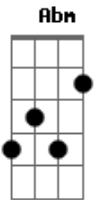

© ukulele-chords.com