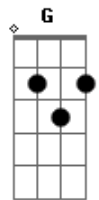

Acústicos & Valvulados - Se Você For Assim

Tom: **A**

E E D A (G) E / E D A / G D E E - RIFF

E
 O som não vai embora
 Por mais que eu me demore perdido no olhar
 De quem só me namora
 No céu feito de anis e de simples canções

São mais de mil imagens que passam por mim
 E aqui faço a hora

Pra ter o que não posso tocar com as mãos
 voltar

Acordes

© ukulele-chords.com

© ukulele-chords.com

© ukulele-chords.com

© ukulele-chords.com

© ukulele-chords.com