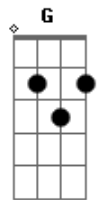

Acústicos & Valvulados - Se Você For Assim

Tom: **A**

E E D A (G) E / E D A / G D E E - RIFF

E
 O som não vai embora
 Por mais que eu me demore perdido no olhar

De quem só me namora

No céu feito de anis e de simples canções

D
E
 Eu sei que não há ordem

São mais de mil imagens que passam por mim
 E aqui faço a hora

Pra ter o que não posso tocar com as mãos
 voltar

Acordes

© ukulele-chords.com

© ukulele-chords.com

© ukulele-chords.com