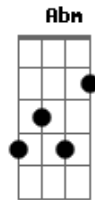

© ukulele-chords.com