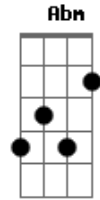

© ukulele-chords.com