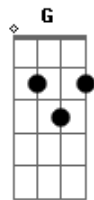

© ukulele-chords.com