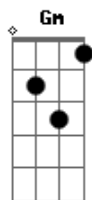

© ukulele-chords.com