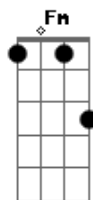

© ukulele-chords.com