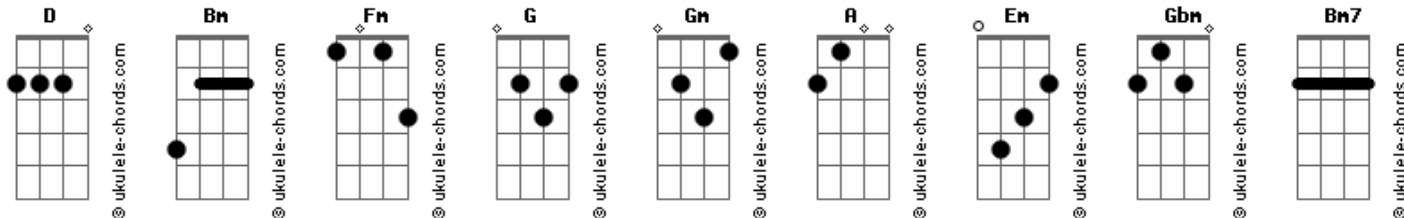

# Acústicos & Valvulados - Quintal

Tom: D  
Intro: Bm D Bm D Bm Fm G Gm

Violão1

Violão2

Violão1: Bm D Bm D Bm Fm G Gm 2X

Violão2:

REFRÃO: 4X(A Em G ) D

Violão1: Bm D Bm D Bm Fm G Gm 2X

Violão2:

Solo:

Bm D Bm D

## Acordes

Cabelo fora do lugar, modelo regular  
 Bm Gbm G Gm  
 Ela veio me mostrar que o céu é doce  
 Bm D Bm D  
 Mais doce do que a sensação, velocidade som  
 Bm Gbm G Gm  
 Bem mais doce do que a sorte que me faz cantar

A Em G  
 A melodia colorida pra esquecer  
 A Bm G  
 O mundo livre que não deixa inventar  
 A Em G  
 A fantasia que promove o temporal  
 A Em G D  
 E a calma plena no meu quintal

Bm D Bm D  
 Não fez silêncio pra escutar, urgência singular  
 Bm Gbm G Gm  
 Ela veio me mostrar que o céu é doce  
 Bm D Bm D  
 Tão doce quanto a luz solar, conquista devagar  
 Bm Gbm G Gm  
 Bem mais doce do que a sorte que me faz cantar