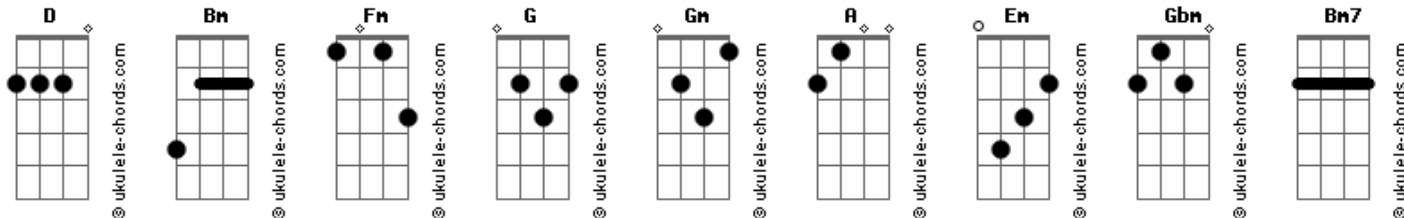

Acústicos & Valvulados - Quintal

Tom: D
Intro: Bm D Bm D Bm Fm G Gm

Violão1

Violão2

Violão1: Bm D Bm D Bm Fm G Gm 2X

Violão2:

REFRÃO: 4X(A Em G) D

Violão1: Bm D Bm D Bm Fm G Gm 2X

Violão2:

Solo:

Bm D Bm D

Acordes

Cabelo fora do lugar, modelo regular
 Bm Gbm G Gm
 Ela veio me mostrar que o céu é doce
 Bm D Bm D
 Mais doce do que a sensação, velocidade som
 Bm Gbm G Gm
 Bem mais doce do que a sorte que me faz cantar

A Em G
 A melodia colorida pra esquecer
 A Bm G
 O mundo livre que não deixa inventar
 A Em G
 A fantasia que promove o temporal
 A Em G D
 E a calma plena no meu quintal

Bm D Bm D
 Não fez silêncio pra escutar, urgência singular
 Bm Gbm G Gm
 Ela veio me mostrar que o céu é doce
 Bm D Bm D
 Tão doce quanto a luz solar, conquista devagar
 Bm Gbm G Gm
 Bem mais doce do que a sorte que me faz cantar