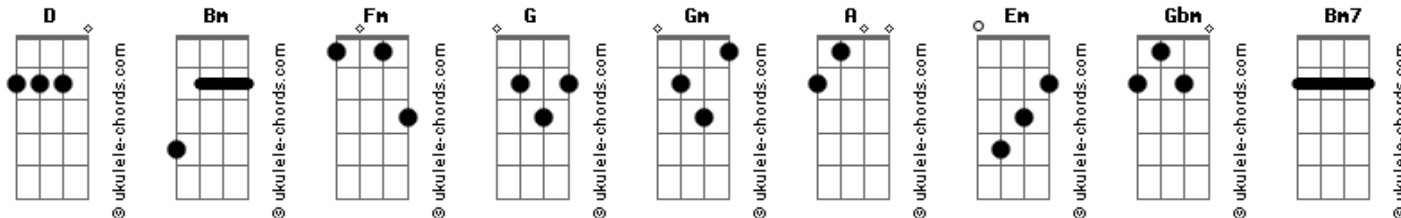

# Acústicos & Valvulados - Quintal

Tom: D  
Intro: Bm D Bm D Bm Fm G Gm

Violão1

Violão2

Violão1: Bm D Bm D Bm Fm G Gm 2X

Violão2:

REFRÃO: 4X(A Em G ) D

Violão1: Bm D Bm D Bm Fm G Gm 2X

## Acordes

Cabelo fora do lugar, modelo regular  
 Bm Gbm G Gm  
 Ela veio me mostrar que o céu é doce  
 Bm D Bm D  
 Mais doce do que a sensação, velocidade som  
 Bm Gbm G Gm  
 Bem mais doce do que a sorte que me faz cantar

A Em G  
 A melodia colorida pra esquecer  
 A Bm G  
 O mundo livre que não deixa inventar  
 A Em G  
 A fantasia que promove o temporal  
 A Em G D  
 E a calma plena no meu quintal

Bm D Bm D  
 Não fez silêncio pra escutar, urgência singular  
 Bm Gbm G Gm  
 Ela veio me mostrar que o céu é doce  
 Bm D Bm D  
 Tão doce quanto a luz solar, conquista devagar  
 Bm Gbm G Gm  
 Bem mais doce do que a sorte que me faz cantar