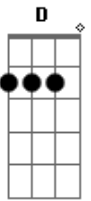

© ukulele-chords.com