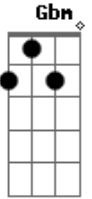

© ukulele-chords.com