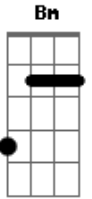

© ukulele-chords.com