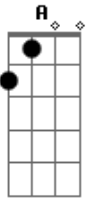

© ukulele-chords.com