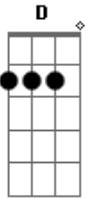

© ukulele-chords.com