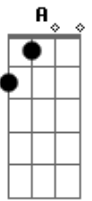

© ukulele-chords.com