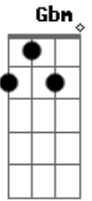

© ukulele-chords.com