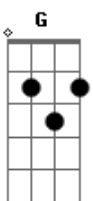

D Bm
Pensando bem até que sei
D
Que foi sincero, me entreguei
Bm
Em algum momento eu errei
A D
Foi só pra te ter mais junto a mim

Ref.:

(Tocado com violão 2 nesta parte final) opcional

Bm
Mais junto a mim
D
Mais junto a mim
Bm
Mais junto a mim
Intro: .:

Bm
Mais junto a mim
D
Mais junto a mim
Bm
Mais junto a mim
A D
Mais junto a mim
Bm
Mais junto a mim
D
Mais junto a mim
Bm
Mais junto a mim
G
Mais junto a mim
D
Mais junto a mim

D Bm
Não diga que não ajudei
D
Não jogue fora o que te dei
Bm
E tudo foi só pra lembrar
A D
E ter você mais junto a mim...

Ref.:

Riff final
Notas tocadas alternadamente

G A Bm Dbm E
Mais junto a mim

Bm
Sabe, não vou me render
A qualquer um que aparecer
E

Acordes

© ukulele-chords.com

© ukulele-chords.com

© ukulele-chords.com