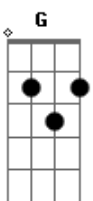

D Bm
Pensando bem até que sei
D
Que foi sincero, me entreguei
Bm
Em algum momento eu erre
A D
Foi só pra te ter mais junto a mim

Ref.:

(Tocado com violão 2 nesta parte final) opcional

Bm
Mais junto a mim
D
Mais junto a mim
Bm
Mais junto a mim
Intro: .:

Bm
Mais junto a mim
D
Mais junto a mim
Bm
Mais junto a mim
A D
Mais junto a mim
Bm
Mais junto a mim
D
Mais junto a mim
Bm
Mais junto a mim
G
Mais junto a mim
D
Mais junto a mim

D Bm
Não diga que não ajudei
D
Não jogue fora o que te dei
Bm
E tudo foi só pra lembrar
A D
E ter você mais junto a mim...

Ref.:

Riff final
Notas tocadas alternadamente

G A Bm Dbm E
Mais junto a mim

Bm
Sabe, não vou me render
A qualquer um que aparecer
E

Acordes

© ukulele-chords.com

© ukulele-chords.com

© ukulele-chords.com