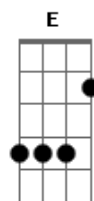

© ukulele-chords.com