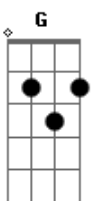

D **Bm**
Pensando bem até que sei
D
Que foi sincero, me entreguei
Bm
Em algum momento eu erre
A **D**
Foi só pra te ter mais junto a mim

Ref.:

(Tocado com violão 2 nesta parte final) opcional

Bm
Mais junto a mim
D
Mais junto a mim
Bm
Mais junto a mim
Intro: .:

Bm
Mais junto a mim
D
Mais junto a mim
Bm
Mais junto a mim
A **D**
Mais junto a mim
Bm
Mais junto a mim
D
Mais junto a mim
Bm
Mais junto a mim
G
Mais junto a mim
D
Mais junto a mim

D **Bm**
Não diga que não ajudei
D
Não jogue fora o que te dei
Bm
E tudo foi só pra lembrar
A **D**
E ter você mais junto a mim...

Ref.:

Riff final
Notas tocadas alternadamente

G **A** **Bm** **Dbm** **E**
Mais junto a mim

Bm
Sabe, não vou me render
A qualquer um que aparecer
E

Acordes

© ukulele-chords.com

© ukulele-chords.com

© ukulele-chords.com