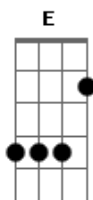

© ukulele-chords.com