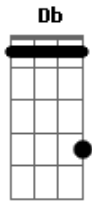

© ukulele-chords.com