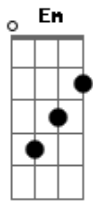

© ukulele-chords.com