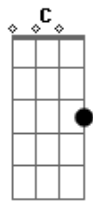

© ukulele-chords.com