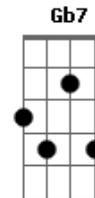

© ukulele-chords.com