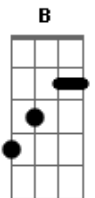

© ukulele-chords.com

© ukulele-chords.com