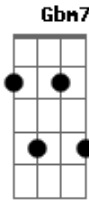

© ukulele-chords.com