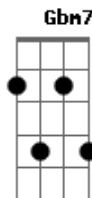

© ukulele-chords.com