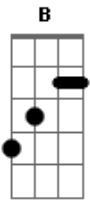

© ukulele-chords.com

© ukulele-chords.com