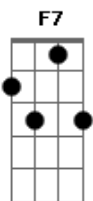

Acustico Montoya - Blues do Bebado

Tom: C

(R. Montoya)

Intro: (solo) F7)

C7
 Dizem que eu bebo demais
 Olha só que sacanagem, quem foi capaz?
 F7 C7
 De dizer um absurdo desse, que isso rapaz?
 G7 F7 C7
 Eu bebo o suficiente pra me sentir capaz
 C7
 Vou numa festa, não conheço ninguém.
 Eu olho pra ela, ela olha pra mim também
 F7
 E daí?
 C7
 Eu vou beber e tudo bem...
 G7 F7 C7
 ...não conheço ninguém, a bebida me faz bem

(PARADINHA)

Eu quero chegar
 eu vou mergulhar
 se possível voar
 F7
 e quem foi que disse
 C7
 que vou exagerar
 G7 F7 C7
 eu bebo o suficiente pra me embriagar

 (G7 F7 C7)
 Eu bebo, bebo.....a noite inteira
 Eu fico ficona bebedeira
 G7 F7 C7
 suficiente pra mim, somente a geladeira

 (G7 F7 C7)
 Eu bebo, bebo.....a noite inteira
 Eu fico ficona bebedeira
 G7 F7 C7
 fico famoso e conhecido como bebado que rouba geladeira

Acordes

© ukulele-chords.com

© ukulele-chords.com

© ukulele-chords.com