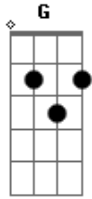

© ukulele-chords.com