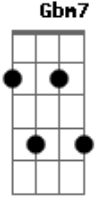

Actos 2 - Vou Seguindo

tom:

Intro: **G**
Gbm7 Bm Em7
Gbm7 Bm7

G Vou seguindo pela estrada, **Gbm Bm G** já não posso mais parar **Gbm Bm**

G Vou cantando, **Gbm Bm G** vou sorrindo, **Gbm Bm** cristo vai me ajudar

G Às vezes a luta vem me abater **Bm**

G Cristo logo vem me socorrer, **Gbm A A G** yeh, yeh, yeh

Acordes

© ukulele-chords.com

© ukulele-chords.com

© ukulele-chords.com

© ukulele-chords.com

© ukulele-chords.com