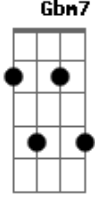

Actos 2 - Vou Seguindo

tom:

Intro: ^G
Gbm7 Bm Em7
Gbm7 Bm7

^G Vou seguindo pela estrada, ^{Gbm Bm G} já não posso mais parar ^{Gbm Bm}

^G Vou cantando, ^{Gbm Bm G} vou sorrindo, ^{Gbm Bm} cristo vai me ajudar

^G Às vezes a luta vem me abater ^{Bm}

^G Cristo logo vem me socorrer, ^{Gbm A A G} yeh, yeh, yeh

Acordes

© ukulele-chords.com

© ukulele-chords.com

© ukulele-chords.com

© ukulele-chords.com

© ukulele-chords.com