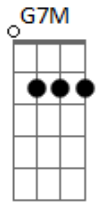

Actos 2 - Caminho Estreito

tom: G Bm C D
 E era jesus que no caminho estreito ia seguindo
 E era jesus que com uma cruz no caminho ia seguindo
 E no final deste caminho eu contemplei
 Uma cidade onde os santos vão morar

Am7 G7M C7M B E7
 Eu vivia andando por aí, sem a verdade descobrir
Cm7 G A7 Am7 D7
 Uma voz suave me falou, e um caminho grande descobri

Acordes

© ukulele-chords.com

© ukulele-chords.com

© ukulele-chords.com