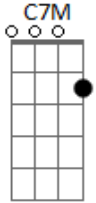

Actos 2 - Caminho Estreito

tom: G

G Bm C D
 E era jesus que no caminho estreito ia seguindo
G Bm C D
 E era jesus que com uma cruz no caminho ia seguindo
Cm7 G
 E no final deste caminho eu contemplei
A7 Am7 D7
 Uma cidade onde os santos vão morar

Am7 G7M C7M B E7
 Eu vivia andando por aí, sem a verdade descobrir
Cm7 G A7 Am7 D7
 Uma voz suave me falou, e um caminho grande descobri

Acordes

© ukulele-chords.com

© ukulele-chords.com

© ukulele-chords.com