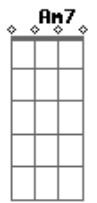

© ukulele-chords.com