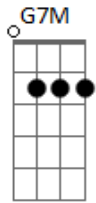

Actos 2 - Caminho Estreito

tom: G

G Bm C D
 E era jesus que no caminho estreito ia seguindo
G Bm C D
 E era jesus que com uma cruz no caminho ia seguindo
Cm7 G
 E no final deste caminho eu contemplei
A7 Am7 D7
 Uma cidade onde os santos vão morar

Am7 G7M C7M B E7
 Eu vivia andando por aí, sem a verdade descobrir
Cm7 G A7 Am7 D7
 Uma voz suave me falou, e um caminho grande descobri

Acordes

© ukulele-chords.com

© ukulele-chords.com

© ukulele-chords.com