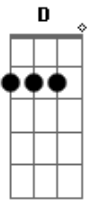

© ukulele-chords.com