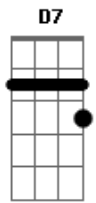

© ukulele-chords.com