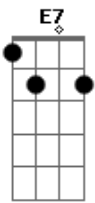

© ukulele-chords.com