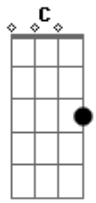

© ukulele-chords.com