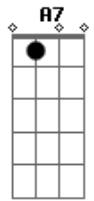

© ukulele-chords.com