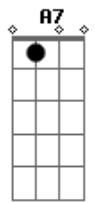

© ukulele-chords.com