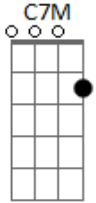

Actos 2 - Caminho Estreito

tom: G Bm C D
 E era jesus que no caminho estreito ia seguindo
 E era jesus que com uma cruz no caminho ia seguindo
 E no final deste caminho eu contemplei
 Uma cidade onde os santos vão morar

Am7 G7M C7M B E7
 Eu vivia andando por aí, sem a verdade descobrir
Cm7 G A7 Am7 D7
 Uma voz suave me falou, e um caminho grande descobri

Acordes

© ukulele-chords.com

© ukulele-chords.com

© ukulele-chords.com