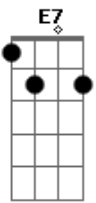

© ukulele-chords.com