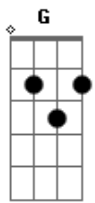

Actos 2 - Caminho Estreito

tom: G Bm C D
 E era jesus que no caminho estreito ia seguindo
 E era jesus que com uma cruz no caminho ia seguindo
 E no final deste caminho eu contemplei
 Uma cidade onde os santos vão morar

Am7 G7M C7M B E7
 Eu vivia andando por aí, sem a verdade descobrir
Cm7 G A7 Am7 D7
 Uma voz suave me falou, e um caminho grande descobri

Acordes

© ukulele-chords.com

© ukulele-chords.com

© ukulele-chords.com