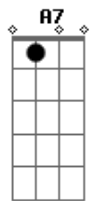

© ukulele-chords.com