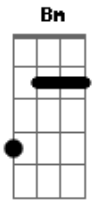

© ukulele-chords.com