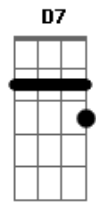

© ukulele-chords.com