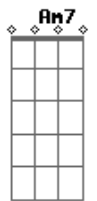

© ukulele-chords.com