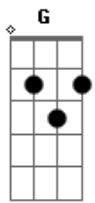

Actos 2 - Caminho Estreito

tom: G

G Bm C D
 E era jesus que no caminho estreito ia seguindo
G Bm C D
 E era jesus que com uma cruz no caminho ia seguindo
Cm7 G
 E no final deste caminho eu contemplei
A7 Am7 D7
 Uma cidade onde os santos vão morar

Am7 G7M C7M B E7
 Eu vivia andando por aí, sem a verdade descobrir
Cm7 G A7 Am7 D7
 Uma voz suave me falou, e um caminho grande descobri

Acordes

© ukulele-chords.com

© ukulele-chords.com

© ukulele-chords.com