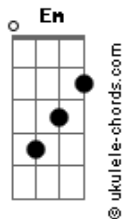

AcruX Produções - Nova Era

tom:

C

Intro: C G Em F G
C G Em F G

C G Em F G
Abra seu olhos para o que virá
C G Em F G
Ouça essa voz e ela guiará
Am Em F G G
Seja a mão a socorrer, há um longo caminho pra você
Am Em F G G
Seja a mudança que renovará
C G Em F G
Um coração fértil para germinar
C G Em F G
Os polos da vida a nos doutrinar
Am Em F G G
O sol que ilumina a escuridão, a chuva que traz renovação
Am Em F G
O vento ecoando a paz e a nossa missão

[Refrão]

C G
O arado está pronto é só chegar
Am Em F
Então vamos juntos desbravar

Em
Abra o seu coração
Dm Em F G
Deixe a luz entrar, ela guiará
C G
O arado está pronto é só chegar
Am Em F
Então vamos juntos desbravar
Em
Essa imensidão
Dm Em F G
O solo da nova era, onde o amor nos espera

[Ponte] C G F G
C G F G

Am Em F G G
O sol que ilumina a escuridão, a chuva que traz renovação
Am Em F G
O vento ecoando a paz e a nossa missão

[Refrão]

C G
O arado está pronto é só chegar
Am Em F

Acordes

Então vamos juntos desbravar
Em
Abra o seu coração
Em Em F G
Deixe a luz entrar, ela guiará
C G
O arado está pronto é só chegar
Am Em F
Então vamos juntos desbravar
Em
Essa imensidão
Dm Em F G
O solo da nova era, onde o amor nos espera

[Ponte] C G F G
C G F G

[Refrão]

O arado está pronto é só chegar
Então vamos juntos desbravar
Abra o seu coração
Deixe a luz entrar, ela guiará
O arado está pronto é só chegar
Então vamos juntos desbravar
Essa imensidão
O solo da nova era, onde o amor nos espera