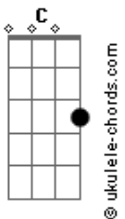

AcruX Produções - Nova Era

tom:

C

Intro: C G Em F G
C G Em F G

C G Em F G
Abra seu olhos para o que virá
C G Em F G
Ouça essa voz e ela guiará
Am Em F G G
Seja a mão a socorrer, há um longo caminho pra você
Am Em F G G
Seja a mudança que renovará
C G Em F G
Um coração fértil para germinar
C G Em F G
Os polos da vida a nos doutrinar
Am Em F G G
O sol que ilumina a escuridão, a chuva que traz renovação
Am Em F G
O vento ecoando a paz e a nossa missão

[Refrão]

C G
O arado está pronto é só chegar
Am Em F
Então vamos juntos desbravar

Em
Abra o seu coração
Dm Em F G
Deixe a luz entrar, ela guiará
C G
O arado está pronto é só chegar
Am Em F
Então vamos juntos desbravar
Em
Essa imensidão
Dm Em F G
O solo da nova era, onde o amor nos espera

[Ponte] C G F G
C G F G

Am Em F G G
O sol que ilumina a escuridão, a chuva que traz renovação
Am Em F G
O vento ecoando a paz e a nossa missão

[Refrão]

C G
O arado está pronto é só chegar
Am Em F

Acordes

Então vamos juntos desbravar
Em
Abra o seu coração
Em Em F G
Deixe a luz entrar, ela guiará
C G
O arado está pronto é só chegar
Am Em F
Então vamos juntos desbravar
Em
Essa imensidão
Dm Em F G
O solo da nova era, onde o amor nos espera