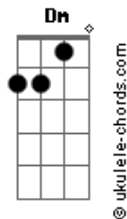

AcruX Produções - Nova Era

tom:

C

Intro: C G Em F G
C G Em F G

C G Em F G
Abra seu olhos para o que virá
C G Em F G
Ouça essa voz e ela guiará
Am Em F G G
Seja a mão a socorrer, há um longo caminho pra você
Am Em F G G
Seja a mudança que renovará
C G Em F G
Um coração fértil para germinar
C G Em F G
Os polos da vida a nos doutrinar
Am Em F G G
O sol que ilumina a escuridão, a chuva que traz renovação
Am Em F G
O vento ecoando a paz e a nossa missão

[Refrão]

C G
O arado está pronto é só chegar
Am Em F
Então vamos juntos desbravar

Em
Abra o seu coração
Dm Em F G
Deixe a luz entrar, ela guiará
C G
O arado está pronto é só chegar
Am Em F
Então vamos juntos desbravar
Em
Essa imensidão
Dm Em F G
O solo da nova era, onde o amor nos espera

[Ponte] C G F G
C G F G

Am Em F G G
O sol que ilumina a escuridão, a chuva que traz renovação
Am Em F G
O vento ecoando a paz e a nossa missão

[Refrão]

C G
O arado está pronto é só chegar
Am Em F

Acordes

Então vamos juntos desbravar
Em
Abra o seu coração
Em Em F G
Deixe a luz entrar, ela guiará
C G
O arado está pronto é só chegar
Am Em F
Então vamos juntos desbravar
Em
Essa imensidão
Dm Em F G
O solo da nova era, onde o amor nos espera