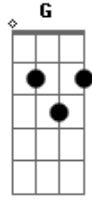

© ukulele-chords.com