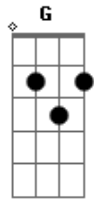

© ukulele-chords.com