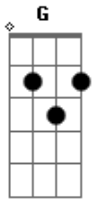

© ukulele-chords.com