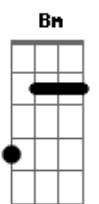

© ukulele-chords.com