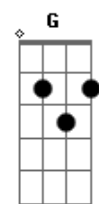

© ukulele-chords.com