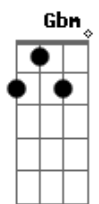

Acorde de Novo - Paradoxal

tom:

Intro: **Bm** **B** **Db7**
Gb
Errei, e mais uma vez não faz tanta diferença assim
D **E**
Já que a verdade é passageira
Gb **A** **B**
Ei, faz uma fogueira em paz
B
Que eu te darei todo o meu amor
D **E** **A**
Aquele que muitos tentam descrever
Gb **A**
E o que eles passam pra te ver
Gb **B**
Tudo isso é só paixão já que o amor
D **E**
É tão bonito, é infinito
Gb **A**
Ei não diga o nome do amor em vão
B
Pois se acabou só pode ser paixão
D **E**
E até Camões pode te orientar
Gb **A**
A não confundir o paradoxal
B
E não torná-lo coisa tão banal
D **E**
Lá ra ra ra lá ra ra ra
Gb **A**

Não me deixe ir embora sem dizer
Gb **A**
Não me deixe ir embora sem dizer
Gb **A** **E**
Não me deixe ir embora sem dizer
Gb
Que eu morrerei duas vezes ao ano só pra que
A
Te procure em algum mundo ou em profundo submundo
E
Aonde nem o calor nem o frio
Irá causar algum tormento ou calafrio
Gb
Antes de encontrar ao menos um fio de seu cabelo
A
Misturado com o apelo e o desespero
E
De um caçador de ti
Treinado para não parar de caçar

[Solo] **Gb** **A** **B** **D** **E**

G **Gb**
Não mais tenho paz
G **Gb**
Não mais tenho paz
G **Gb**
Não mais tenho paz

(**Gb** **A** **B**)
(**Gb** **A** **B**)
(**Gb** **A** **B** **D** **Db7**)

Acordes

© ukulele-chords.com