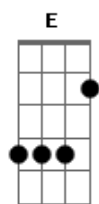

© ukulele-chords.com