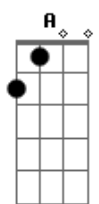

© ukulele-chords.com