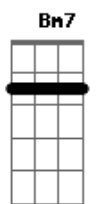

© ukulele-chords.com