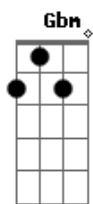

Acorde de Novo - Paradoxal

tom:

Intro: **Bm7** **B** **Db7** **Gbm**
Gbm **A** **B**
Errei, e mais uma vez não faz tanta diferença assim
D **E**
Já que a verdade é passageira
Gbm **A**
Ei, faz uma fogueira em paz
B
Que eu te darei todo o meu amor
D **E** **A**
Aquele que muitos tentam descrever
Gbm **A**
E o que eles passam pra te ver
Gbm **B**
Tudo isso é só paixão já que o amor
D **E**
É tão bonito, é infinito
Gbm **A**
Ei não diga o nome do amor em vão
B
Pois se acabou só pode ser paixão
D **E**
E até Camões pode te orientar
Gbm **A**
A não confundir o paradoxal
B
E não torná-lo coisa tão banal
D **E**
Lá ra ra ra lá ra ra ra
Gbm **A**

Não me deixe ir embora sem dizer
Gbm **A**
Não me deixe ir embora sem dizer
Gbm **A** **E**
Não me deixe ir embora sem dizer
Gbm
Que eu morrerei duas vezes ao ano só pra que
A
Te procure em algum mundo ou em profundo submundo
E
Aonde nem o calor nem o frio
Irá causar algum tormento ou calafrio
Gbm
Antes de encontrar ao menos um fio de seu cabelo
A
Misturado com o apelo e o desespero
E
De um caçador de ti
Treinado para não parar de caçar

[Solo] **Gbm** **A** **B** **D** **E**

G **Gbm**
Não mais tenho paz
G **Gbm**
Não mais tenho paz
G **Gbm**
Não mais tenho paz

(**Gbm** **A** **B**)
(**Gbm** **A** **B**)
(**Gbm** **A** **B** **D** **Db7**)

Acordes