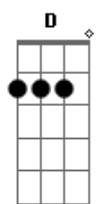

© ukulele-chords.com