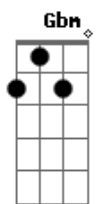

Acorde de Novo - Paradoxal

tom:

Intro: **Bm7** **B** **Db7** **Gbm**
Gbm **A** **B**
Errei, e mais uma vez não faz tanta diferença assim
D **E**
Já que a verdade é passageira
Gbm **A**
Ei, faz uma fogueira em paz
B
Que eu te darei todo o meu amor
D **E** **A**
Aquele que muitos tentam descrever
Gbm **A**
E o que eles passam pra te ver
Gbm **B**
Tudo isso é só paixão já que o amor
D **E**
É tão bonito, é infinito
Gbm **A**
Ei não diga o nome do amor em vão
B
Pois se acabou só pode ser paixão
D **E**
E até Camões pode te orientar
Gbm **A**
A não confundir o paradoxal
B
E não torná-lo coisa tão banal
D **E**
Lá ra ra ra lá ra ra ra
Gbm **A**

Não me deixe ir embora sem dizer
Gbm **A**
Não me deixe ir embora sem dizer
Gbm **A** **E**
Não me deixe ir embora sem dizer
Gbm
Que eu morrerei duas vezes ao ano só pra que
A
Te procure em algum mundo ou em profundo submundo
E
Aonde nem o calor nem o frio
Irá causar algum tormento ou calafrio
Gbm
Antes de encontrar ao menos um fio de seu cabelo
A
Misturado com o apelo e o desespero
E
De um caçador de ti
Treinado para não parar de caçar

[Solo] **Gbm** **A** **B** **D** **E**

G **Gbm**
Não mais tenho paz
G **Gbm**
Não mais tenho paz
G **Gbm**
Não mais tenho paz

(**Gbm** **A** **B**)
(**Gbm** **A** **B**)
(**Gbm** **A** **B** **D** **Db7**)

Acordes

© ukulele-chords.com