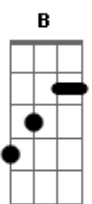

© ukulele-chords.com