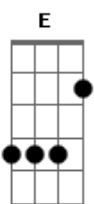

© ukulele-chords.com