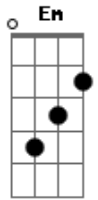

© ukelele-chords.com