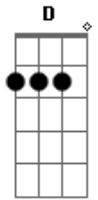

Acidental - Pesadelo Na Cidade

tom:

Intro: **Em7** **Bm7** **Am7** **Am7**
Em7 **Bm7** **Am7** **Am7**

Em7 **Em7** **Am7**
Você não sabe que horas são?
Em7 **Em7** **Am7**
Nem sabe o quanto eu te procurei?
Em7 **Em7** **Am7**
Vamos voltar lá do começo, então?
Em7 **Em7** **Am7**
Será que tudo isso eu sonhei?

C7 **Bm7**
Parece que esqueço
C7 **Bm7**
De um dia pro outro
C7 **Bm7** **Am7** **D7**
E nem me reconheço quando me vejo no espelho
(**Em7** **Bm7** **Am7** **Am7**)
(**Em7** **Bm7** **Am7** **Am7**)

Em7 **Em7** **Am7**
Das poucas coisas que recordo
Em7 **Em7** **Am7**
Nada me leva a te encontrar
Em7 **Em7** **Am7**
Ruas escuras, prédios mortos
Em7 **Em7** **Am7**
O medo flutua pelo ar

Acordes

© ukelele-chords.com