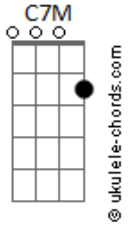

Acidental - Amarela

tom:

Intro: Em7 C7M G

[Primeira Parte]

E já era
 A gente vê de longe e acelera
 Não espera voltar, jamais, amarela, amarela

[Refrão]

Tanta pressa na cidade
 Não percebo você passar
 Quem me dera ter coragem
 E quem sabe me mudar

(C7M)

[Segunda Parte]

Acordes

E já era
 A gente vê de longe e acelera
 Não espera voltar, jamais, amarela, amarela

[Solo] C7M Em7 C7M Em7
 Am7 D7 G7M
 Am7 D7 G7M

[Refrão]

Poucas vezes tenho alguma distração
 Acelero sempre em tua direção
 E me sinto bem e me sinto bem
 E me sinto
 Tão bem