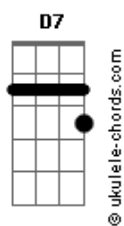

Acidental - Amarela

tom:

Intro: Em7 C7M G

[Primeira Parte]

E já era
 A gente vê de longe e acelera
 Não espera voltar, jamais, amarela, amarela

[Refrão]

Tanta pressa na cidade
 Não percebo você passar
 Quem me dera ter coragem
 E quem sabe me mudar

(C7M)

[Segunda Parte]

Acordes

E já era
 A gente vê de longe e acelera
 Não espera voltar, jamais, amarela, amarela

[Solo] C7M Em7 C7M Em7
 Am7 D7 G7M
 Am7 D7 G7M

[Refrão]

Poucas vezes tenho alguma distração
 Acelero sempre em tua direção
 E me sinto bem e me sinto bem
 E me sinto
 Tão bem