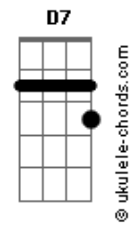

Acidental - Amarela

tom:

Intro: Em7 C7M G

[Primeira Parte]

E já era
 A gente vê de longe e acelera
 Não espera voltar, jamais, amarela, amarela

[Refrão]

Tanta pressa na cidade
 Não percebo você passar
 Quem me dera ter coragem
 E quem sabe me mudar

(C7M)

[Segunda Parte]

Acordes

E já era
 A gente vê de longe e acelera
 Não espera voltar, jamais, amarela, amarela

[Solo] C7M Em7 C7M Em7
 Am7 D7 G7M
 Am7 D7 G7M

[Refrão]

Poucas vezes tenho alguma distração
 Acelero sempre em tua direção
 E me sinto bem e me sinto bem
 E me sinto
 Tão bem