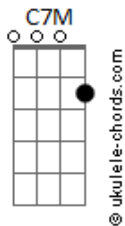

Acidental - Amarela

tom:

Intro: Em7 C7M G

[Primeira Parte]

E já era
 A gente vê de longe e acelera
 Não espera voltar, jamais, amarela, amarela

[Refrão]

Tanta pressa na cidade
 Não percebo você passar
 Quem me dera ter coragem
 E quem sabe me mudar

(C7M)

[Segunda Parte]

Acordes

E já era
 A gente vê de longe e acelera
 Não espera voltar, jamais, amarela, amarela

[Solo] C7M Em7 C7M Em7
 Am7 D7 G7M
 Am7 D7 G7M

[Refrão]

Poucas vezes tenho alguma distração
 Acelero sempre em tua direção
 E me sinto bem e me sinto bem
 E me sinto
 Tão bem