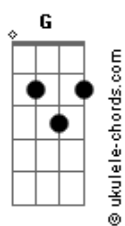

Acidental - Amarela

tom:

Intro: Em7 C7M G

[Primeira Parte]

E já era
 A gente vê de longe e acelera
 Não espera voltar, jamais, amarela, amarela

[Refrão]

Tanta pressa na cidade
 Não percebo você passar
 Quem me dera ter coragem
 E quem sabe me mudar

(C7M)

[Segunda Parte]

Acordes

E já era
 A gente vê de longe e acelera
 Não espera voltar, jamais, amarela, amarela

[Solo] C7M Em7 C7M Em7
 Am7 D7 G7M
 Am7 D7 G7M

[Refrão]

Poucas vezes tenho alguma distração
 Acelero sempre em tua direção
 E me sinto bem e me sinto bem
 E me sinto
 Tão bem