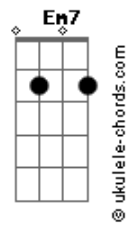

Acidental - Amarela

tom:

Intro: Em7 C7M G

[Primeira Parte]

E já era
 A gente vê de longe e acelera
 Não espera voltar, jamais, amarela, amarela

[Refrão]

Tanta pressa na cidade
 Não percebo você passar
 Quem me dera ter coragem
 E quem sabe me mudar

(C7M)

[Segunda Parte]

Acordes

E já era
 A gente vê de longe e acelera
 Não espera voltar, jamais, amarela, amarela

[Solo] C7M Em7 C7M Em7
 Am7 D7 G7M
 Am7 D7 G7M

[Refrão]

Poucas vezes tenho alguma distração
 Acelero sempre em tua direção
 E me sinto bem e me sinto bem
 E me sinto
 Tão bem