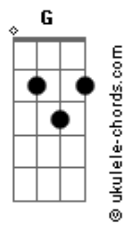

Acidental - Amarela

tom:

Intro: Em7 C7M G

[Primeira Parte]

E já era
 A gente vê de longe e acelera
 Não espera voltar, jamais, amarela, amarela

[Refrão]

Tanta pressa na cidade
 Não percebo você passar
 Quem me dera ter coragem
 E quem sabe me mudar

(C7M)

[Segunda Parte]

Acordes

E já era
 A gente vê de longe e acelera
 Não espera voltar, jamais, amarela, amarela

[Solo] C7M Em7 C7M Em7
 Am7 D7 G7M
 Am7 D7 G7M

[Refrão]

Poucas vezes tenho alguma distração
 Acelero sempre em tua direção
 E me sinto bem e me sinto bem
 E me sinto
 Tão bem