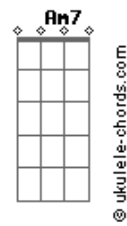

Acidental - Amarela

tom:

Intro: Em7 C7M G

[Primeira Parte]

E já era
 A gente vê de longe e acelera
 Não espera voltar, jamais, amarela, amarela

[Refrão]

Tanta pressa na cidade
 Não percebo você passar
 Quem me dera ter coragem
 E quem sabe me mudar

(C7M)

[Segunda Parte]

Acordes

E já era
 A gente vê de longe e acelera
 Não espera voltar, jamais, amarela, amarela

[Solo] C7M Em7 C7M Em7
 Am7 D7 G7M
 Am7 D7 G7M

[Refrão]

Poucas vezes tenho alguma distração
 Acelero sempre em tua direção
 E me sinto bem e me sinto bem
 E me sinto
 Tão bem