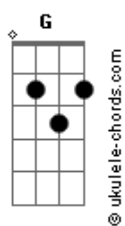

Acidental - Amarela

tom:

Intro: Em7 C7M G

[Primeira Parte]

E já era
 A gente vê de longe e acelera
 Não espera voltar, jamais, amarela, amarela

[Refrão]

Tanta pressa na cidade
 Não percebo você passar
 Quem me dera ter coragem
 E quem sabe me mudar

(C7M)

[Segunda Parte]

Acordes

E já era
 A gente vê de longe e acelera
 Não espera voltar, jamais, amarela, amarela

[Solo]
 Am7 D7 G7M
 Am7 D7 G7M

[Refrão]

Poucas vezes tenho alguma distração
 Acelero sempre em tua direção
 E me sinto bem e me sinto bem
 E me sinto
 Tão bem