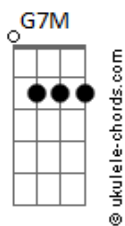

Acidental - Amarela

tom:

Intro: Em7 C7M G

[Primeira Parte]

E já era
 A gente vê de longe e acelera
 Não espera voltar, jamais, amarela, amarela

[Refrão]

Tanta pressa na cidade
 Não percebo você passar
 Quem me dera ter coragem
 E quem sabe me mudar

(C7M)

[Segunda Parte]

Acordes

E já era
 A gente vê de longe e acelera
 Não espera voltar, jamais, amarela, amarela

[Solo]
 Am7 D7 G7M
 Am7 D7 G7M

[Refrão]

Poucas vezes tenho alguma distração
 Acelero sempre em tua direção
 E me sinto bem e me sinto bem
 E me sinto
 Tão bem