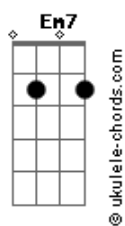

Acidental - Amarela

tom:

Intro: Em7 C7M G

[Primeira Parte]

E já era
 A gente vê de longe e acelera
 Não espera voltar, jamais, amarela, amarela

[Refrão]

Tanta pressa na cidade
 Não percebo você passar
 Quem me dera ter coragem
 E quem sabe me mudar

(C7M)

[Segunda Parte]

Acordes

E já era
 A gente vê de longe e acelera
 Não espera voltar, jamais, amarela, amarela

[Solo]
 Am7 D7 G7M
 Am7 D7 G7M

[Refrão]

Poucas vezes tenho alguma distração
 Acelero sempre em tua direção
 E me sinto bem e me sinto bem
 E me sinto
 Tão bem