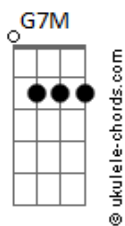

Acidental - Amarela

tom:

Intro: Em7 C7M G

[Primeira Parte]

E já era
 A gente vê de longe e acelera
 Não espera voltar, jamais, amarela, amarela

[Refrão]

Tanta pressa na cidade
 Não percebo você passar
 Quem me dera ter coragem
 E quem sabe me mudar

(C7M)

[Segunda Parte]

Acordes

E já era
 A gente vê de longe e acelera
 Não espera voltar, jamais, amarela, amarela

[Solo] C7M Em7 C7M Em7
 Am7 D7 G7M
 Am7 D7 G7M

[Refrão]

Poucas vezes tenho alguma distração
 Acelero sempre em tua direção
 E me sinto bem e me sinto bem
 E me sinto
 Tão bem