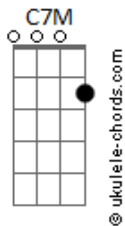

Acidental - Amarela

tom:

Intro: Em7 C7M G

[Primeira Parte]

E já era
 A gente vê de longe e acelera
 Não espera voltar, jamais, amarela, amarela

[Refrão]

Tanta pressa na cidade
 Não percebo você passar
 Quem me dera ter coragem
 E quem sabe me mudar

(C7M)

[Segunda Parte]

Acordes

E já era
 A gente vê de longe e acelera
 Não espera voltar, jamais, amarela, amarela

[Solo]
 Am7 D7 G7M
 Am7 D7 G7M

[Refrão]

Poucas vezes tenho alguma distração
 Acelero sempre em tua direção
 E me sinto bem e me sinto bem
 E me sinto
 Tão bem