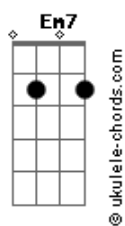

Acidental - Amarela

tom:

Intro: Em7 C7M G

[Primeira Parte]

E já era
 A gente vê de longe e acelera
 Não espera voltar, jamais, amarela, amarela

[Refrão]

Tanta pressa na cidade
 Não percebo você passar
 Quem me dera ter coragem
 E quem sabe me mudar

(C7M)

[Segunda Parte]

Acordes

E já era
 A gente vê de longe e acelera
 Não espera voltar, jamais, amarela, amarela

[Solo] C7M Em7 C7M Em7
 Am7 D7 G7M
 Am7 D7 G7M

[Refrão]

Poucas vezes tenho alguma distração
 Acelero sempre em tua direção
 E me sinto bem e me sinto bem
 E me sinto
 Tão bem