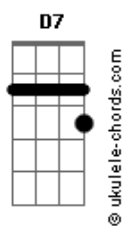

Acidental - Amarela

tom:

Intro: Em7 C7M G

[Primeira Parte]

E já era
 A gente vê de longe e acelera
 Não espera voltar, jamais, amarela, amarela

[Refrão]

Tanta pressa na cidade
 Não percebo você passar
 Quem me dera ter coragem
 E quem sabe me mudar

(C7M)

[Segunda Parte]

Acordes

E já era
 A gente vê de longe e acelera
 Não espera voltar, jamais, amarela, amarela

[Solo]
 Am7 D7 G7M
 Am7 D7 G7M

[Refrão]

Poucas vezes tenho alguma distração
 Acelero sempre em tua direção
 E me sinto bem e me sinto bem
 E me sinto
 Tão bem