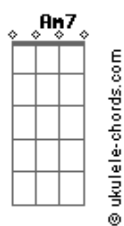

Acidental - Amarela

tom:

Intro: Em7 C7M G

[Primeira Parte]

E já era
 A gente vê de longe e acelera
 Não espera voltar, jamais, amarela, amarela

[Refrão]

Tanta pressa na cidade
 Não percebo você passar
 Quem me dera ter coragem
 E quem sabe me mudar

(C7M)

[Segunda Parte]

Acordes

E já era
 A gente vê de longe e acelera
 Não espera voltar, jamais, amarela, amarela

[Solo] C7M Em7 C7M Em7
 Am7 D7 G7M
 Am7 D7 G7M

[Refrão]

Poucas vezes tenho alguma distração
 Acelero sempre em tua direção
 E me sinto bem e me sinto bem
 E me sinto
 Tão bem