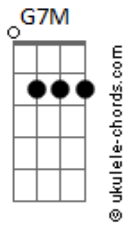

Acidental - Amarela

tom:

Intro: Em7 C7M G

[Primeira Parte]

E já era
 A gente vê de longe e acelera
 Não espera voltar, jamais, amarela, amarela

[Refrão]

Tanta pressa na cidade
 Não percebo você passar
 Quem me dera ter coragem
 E quem sabe me mudar

(C7M)

[Segunda Parte]

Acordes

E já era
 A gente vê de longe e acelera
 Não espera voltar, jamais, amarela, amarela

[Solo] C7M Em7 C7M Em7
 Am7 D7 G7M
 Am7 D7 G7M

[Refrão]

Poucas vezes tenho alguma distração
 Acelero sempre em tua direção
 E me sinto bem e me sinto bem
 E me sinto
 Tão bem