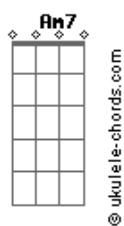

Acidental - Amarela

tom:

Intro: Em7 C7M G

[Primeira Parte]

E já era
 A gente vê de longe e acelera
 Não espera voltar, jamais, amarela, amarela

[Refrão]

Tanta pressa na cidade
 Não percebo você passar
 Quem me dera ter coragem
 E quem sabe me mudar

(C7M)

[Segunda Parte]

Acordes

E já era
 A gente vê de longe e acelera
 Não espera voltar, jamais, amarela, amarela

[Solo]
 Am7 D7 G7M
 Am7 D7 G7M

[Refrão]

Poucas vezes tenho alguma distração
 Acelero sempre em tua direção
 E me sinto bem e me sinto bem
 E me sinto
 Tão bem