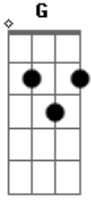

C
La-la-la-la (Tu vuoi le fragole)
G **Em**
La-la-la-la
C **D**
La-la-la-la (Tu vuoi le fragole)
G **Em**
La-la-la-la

C **D**
La-la-la-la (Sì, quelle fragole)
G **Em**
La-la-la-la
C **D**
La-la-la-la
Sì, quelle fragole

Acordes

© ukulele-chords.com