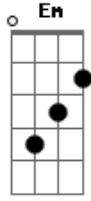

C
La-la-la-la (Tu vuoi le fragole)
G **Em**
La-la-la-la
C **D**
La-la-la-la (Tu vuoi le fragole)
G **Em**
La-la-la-la

C **D**
La-la-la-la (Sì, quelle fragole)
G **Em**
La-la-la-la
C **D**
La-la-la-la
Sì, quelle fragole

Acordes

© ukulele-chords.com

© ukulele-chords.com

© ukulele-chords.com

© ukulele-chords.com