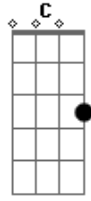

© ukulele-chords.com