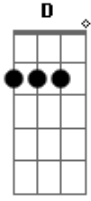

© ukulele-chords.com