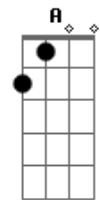

© ukulele-chords.com