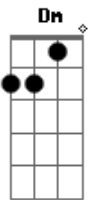

© ukulele-chords.com