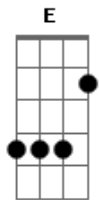

Achados Perdidos - Vida Passageira

tom:

Intro: Am Dm F7 E Am Dm
F7 E E E E

Am
Levo o mundo na mochila
Dm
Tenho nome popular

Hoje eu já errei três vezes
F7
Tenho medo de acertar

Se a vida fosse fácil
E E E E
Por que iria tentar?

Am
Ta pra cair a tempestade
Dm
Já avisto o temporal

Sou marinheiro de primeira viagem
F7
Mas já conheço o litoral

Se não fossem essas ondas
E E E E
Mar seria sempre igual

Am
Eu te falo pois te quero
Dm
Quem avisa amigo é

Se o destino fosse gente
F7
Seria uma mulher

Que te atrai e te conduz
E E E E
Pra onde o acaso é

[Solo] Am Dm F7 E
Am Dm F7 E E E E

Am
O mentor da tua história
Dm

Uma escolha sem razão

Um cavaleiro sem casa F7
Defende o próprio brasão

Se o sorrir é tua arma
E E E E
Nobre é teu coração

[Refrão]

A Gbm11
E se a vida é passageira

B
Passe com quem te quiser
E
Dia de segunda feira

E E
Vira sexta pra quem quer

A Gbm11
E a sorte da clareza

B
No meio de um vagão
E
De um trem de incertezas

E E
Vira liberdade então
(A Gbm11 B E)
(E E E)

[Refrão]

A Gbm11
E se a vida é passageira

B
Passe com quem te quiser
E
Dia de segunda feira

E E
Vira sexta pra quem quer

A Gbm11
E a sorte da clareza

B
No meio de um vagão
E
De um trem de incertezas

E E A
Vira liberdade então

Acordes

© ukulele-chords.com