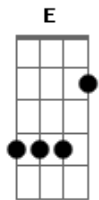

Achados Perdidos - Vida Passageira

tom:

Intro: Am Dm F7 E Am Dm
F7 E E E E

Am
Levo o mundo na mochila
Dm
Tenho nome popular

Hoje eu já errei três vezes
F7
Tenho medo de acertar

Se a vida fosse fácil
E E E E
Por que iria tentar?

Am
Ta pra cair a tempestade
Dm
Já avisto o temporal

Sou marinheiro de primeira viagem
F7
Mas já conheço o litoral

Se não fossem essas ondas
E E E E
Mar seria sempre igual

Am
Eu te falo pois te quero
Dm
Quem avisa amigo é

Se o destino fosse gente
F7
Seria uma mulher

Que te atrai e te conduz
E E E E
Pra onde o acaso é

[Solo] Am Dm F7 E
Am Dm F7 E E E E

Am
O mentor da tua história
Dm

Uma escolha sem razão

Um cavaleiro sem casa
F7
Defende o próprio brasão

Se o sorrir é tua arma
E E E E
Nobre é teu coração

[Refrão]

A Gbm11
E se a vida é passageira

B
Passe com quem te quiser
E
Dia de segunda feira

E E
Vira sexta pra quem quer

A Gbm11
E a sorte da clareza

B
No meio de um vagão
E
De um trem de incertezas

E E
Vira liberdade então
(A Gbm11 B E)
(E E E)

[Refrão]

A Gbm11
E se a vida é passageira

B
Passe com quem te quiser
E
Dia de segunda feira

E E
Vira sexta pra quem quer

A Gbm11
E a sorte da clareza

B
No meio de um vagão
E
De um trem de incertezas

E E A
Vira liberdade então

Acordes

© ukulele-chords.com