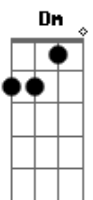

© ukulele-chords.com