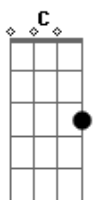

Accordes do Senhor - Somente com Fé

Tom: C

Intro: Dm Am C / Dm Am Em / Dm Am C F

1- Fomos enviados por Deus

E para Deus vamos voltar.

E uma vida melhor nós teremos

É preciso acreditar.

Refrão: Somente com Fé, venceremos. Somente com Fé (bis).

2- Não nos deixeis cair em tentações

E livra-nos do mal.

E nos caminhos do mundo andamos

Em busca de um mesmo ideal.

3-Aqui nós passamos por muitas barreiras

Cuidado pra não tropeçar.

Se por ventura cair em alguma

Chame a Deus ele ajudará.

Solo: (C G Am / C G Am)
Intro: (Dm Am C / Dm Am Em / Dm Am C F)

4- Sempre em defesa Deus pregaremos

E nada vai nos derrubar.

Pois as coisas que hoje o mundo oferece

Nem sempre são de Paz.

Acordes

© ukulele-chords.com